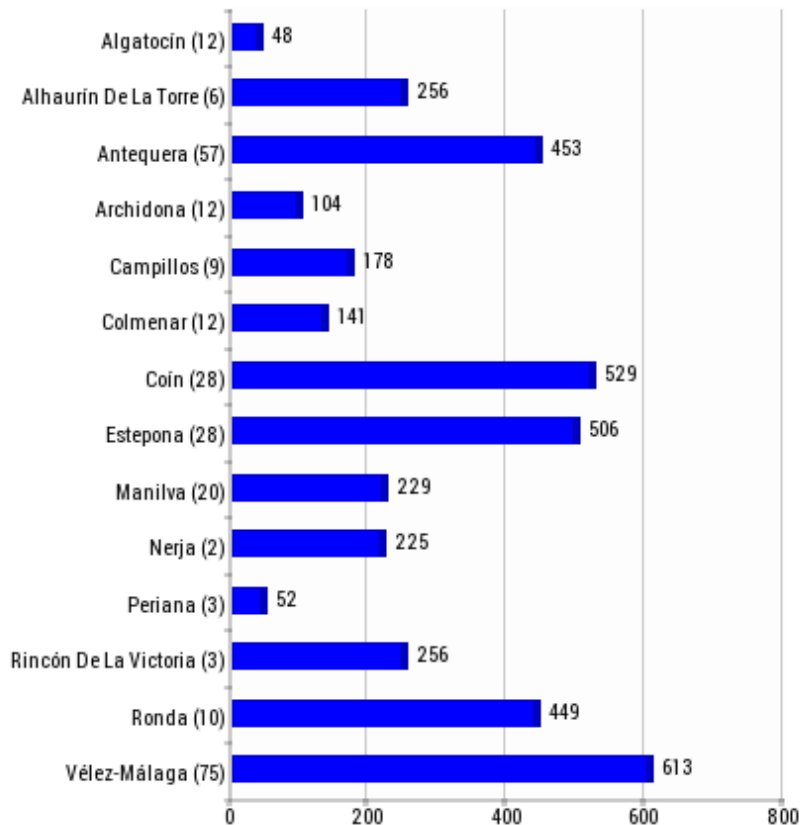

Resumen de salidas por Municipios

Municipio	CANTIDAD
Alameda	6
Alcaucín	15
Alfarnate	1
Alfarnatejo	2
Algarrobo	12
Algatocín	2
Alhaurín De La Torre	241
Alhaurín El Grande	98
Almargen	5
Almogía	22
Almáchar	3
Alozaina	7
Alpandeire	2
Antequera	313
Archidona	49
Ardales	19
Arenas	5
Arriate	12
Atajate	4
Benadalid	2
Benahavís	1
Benalauría	2
Benalmádena	1
Benamargosa	5
Benamocarra	9
Benaoján	11
Borge (El)	2
Burgo (El)	6
Campillos	104
Canillas De Aceituno	7
Canillas De Albaida	3
Carratraca	2
Casabermeja	36
Casarabonela	11
Casares	50
Cañete La Real	12
Colmenar	28
Comares	7
Cortes De La Frontera	8
Coín	167
Cuevas Bajas	2
Cuevas De San Marcos	12
Cuevas Del Becerro	7
Cártama	102
Cómpeta	7
Cútar	3
Estepona	480

CONSORCIO PROVINCIAL DE BOMBEROS
MÁLAGA

BOMBEROS CONSORCIO PROVINCIAL MÁLAGA

ESTADÍSTICAS 2018

Faraján	1
Frigiliana	15
Fuente De Piedra	17
Gaucín	4
Genalguacil	5
Guaro	28
Humilladero	16
Igualeja	3
Istán	1
Iznate	3
Jimera De Líbar	5
Jubrique	3
Macharaviaya	4
Manilva	156
Mijas	2
Moclinejo	3
Mollina	27
Monda	16
Montecorto	3
Montejaque	3
Málaga	6
Nerja	134
Ojén	1
Otros Municipios	2
Parauta	1
Periana	24
Pizarra	23
Pujerra	1
Rincón De La Victoria	206
Riogordo	11
Ronda	387
Sayalonga	7
Sedella	3
Sierra De Yeguas	16
Teba	36
Tolox	7
Torremolinos	1
Torrox	79
Totalán	1
Valle De Abdalajís	4
Villanueva De Algaidas	7
Villanueva De La Concepción	6
Villanueva De Tapia	3
Villanueva Del Rosario	9
Villanueva Del Trabuco	17
Viñuela	14
Vélez-Málaga	491
Yunquera	7
Álora	32
Árchez	6
TOTAL SALIDAS	3.762

CONSORCIO PROVINCIAL DE BOMBEROS
MÁLAGA

BOMBEROS
CONSORCIO PROVINCIAL
MÁLAGA

ESTADÍSTICAS 2018

Resumen de salidas por Parques

PARQUE	PRINCIPAL	ACTIVADO	TOTAL
Algatocín	36	12	48
Alhaurín De La Torre	250	6	256
Antequera	396	57	453
Archidona	92	12	104
Campillos	169	9	178
Colmenar	129	12	141
Coín	501	28	529
Estepona	478	28	506
Manilva	209	20	229
Nerja	223	2	225
Periana	49	3	52
Rincón De La Victoria	253	3	256
Ronda	439	10	449
Vélez-Málaga	538	75	613
TOTALES	3.762	277	4.039