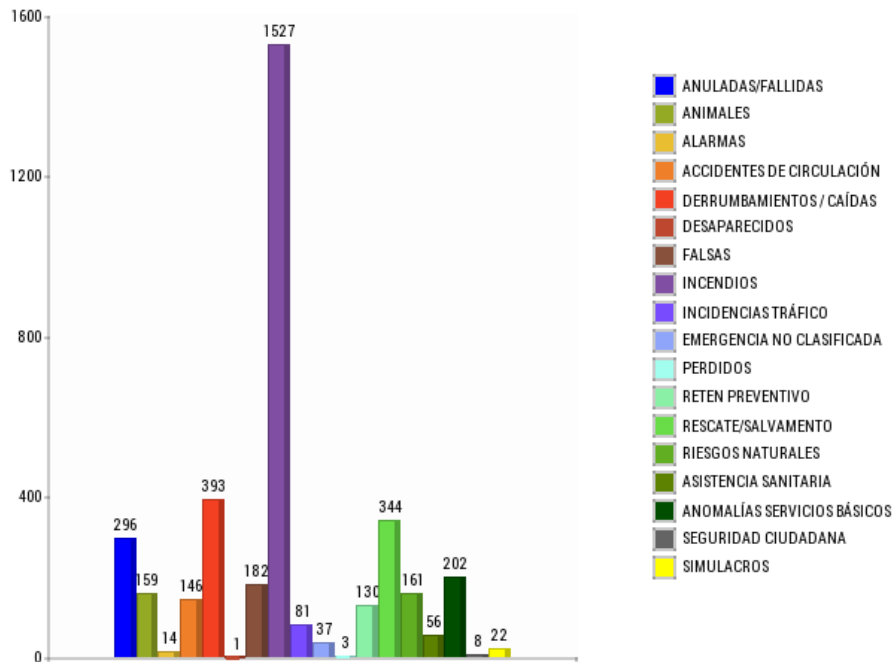

Resumen de salidas por días

DIAS: Todos

DIA	CANTIDAD
Lunes	526
Martes	466
Miércoles	495
Jueves	577
Viernes	539
Sábado	539
Domingo	620
TOTAL SALIDAS	3.762

Resumen de salidas por horas

HORAS: Todas

TRAMO	CANTIDAD
00 a 01	114
01 a 02	104
02 a 03	83
03 a 04	55
04 a 05	41
05 a 06	47
06 a 07	45
07 a 08	92
08 a 09	103
09 a 10	140
10 a 11	147
11 a 12	226
12 a 13	233
13 a 14	242
14 a 15	216
15 a 16	217
16 a 17	235
17 a 18	221
18 a 19	234
19 a 20	231
20 a 21	206
21 a 22	200
22 a 23	194
23 a 00	136
TOTAL SALIDAS	3.762

CONSORCIO PROVINCIAL DE BOMBEROS
MÁLAGA

BOMBEROS CONSORCIO PROVINCIAL MÁLAGA

ESTADÍSTICAS 2018

Salidas por tipología

TIPO	CANTIDAD
Anuladas/fallidas	296
Animales	159
Alarmas	14
Accidentes De Circulación	146
Derrumbamientos / Caídas	393
Desaparecidos	1
Falsas	182
Incendios	1.527
Incidencias Tráfico	81
Emergencia No Clasificada	37
Perdidos	3
Reten Preventivo	130
Rescate/salvamento	344
Riesgos Naturales	161
Asistencia Sanitaria	56
Anomalías Servicios Básicos	202
Seguridad Ciudadana	8
Simulacros	22
TOTAL	3.762

Resumen de salidas por zonas

ZONA	CANTIDAD	
Zona 1 (Norte)	20.89%	786
Zona 2 (Oriental)	28.26%	1.063
Zona 3 (Occidental)	12.63%	475
Zona 4 (Centro)	19.96%	751
Zona 5 (Costa)	18.26%	687
TOTAL SALIDAS		3.762

Resumen de salidas por Municipios

Municipio	CANTIDAD
Alameda	6
Alcaucín	15
Alfarnate	1
Alfarnatejo	2
Algarrobo	12
Algatocín	2
Alhaurín De La Torre	241
Alhaurín El Grande	98
Almargen	5
Almogía	22
Almáchar	3
Alozaina	7
Alpandeire	2
Antequera	313
Archidona	49
Ardales	19
Arenas	5
Arriate	12
Atajate	4
Benadalid	2
Benahavís	1
Benalauría	2
Benalmádena	1
Benamargosa	5
Benamocarra	9
Benaoján	11
Borge (El)	2
Burgo (El)	6
Campillos	104
Canillas De Aceituno	7
Canillas De Albaida	3
Carratraca	2
Casabermeja	36
Casarabonela	11
Casares	50
Cañete La Real	12
Colmenar	28
Comares	7
Cortes De La Frontera	8
Coín	167
Cuevas Bajas	2
Cuevas De San Marcos	12
Cuevas Del Becerro	7
Cártama	102
Cómpeta	7
Cútar	3
Estepona	480