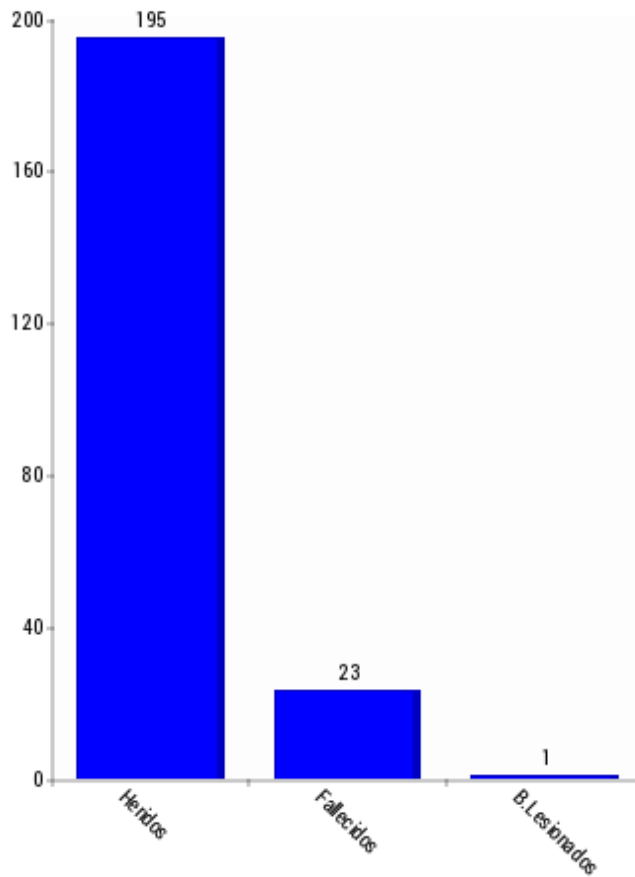

Resumen de salidas por daños personales

DAÑOS PERSONALES: Todos

TIPO	CANTIDAD
Heridos	195
Fallecidos	23
Bomberos lesionados	1
TOTAL SALIDAS	219