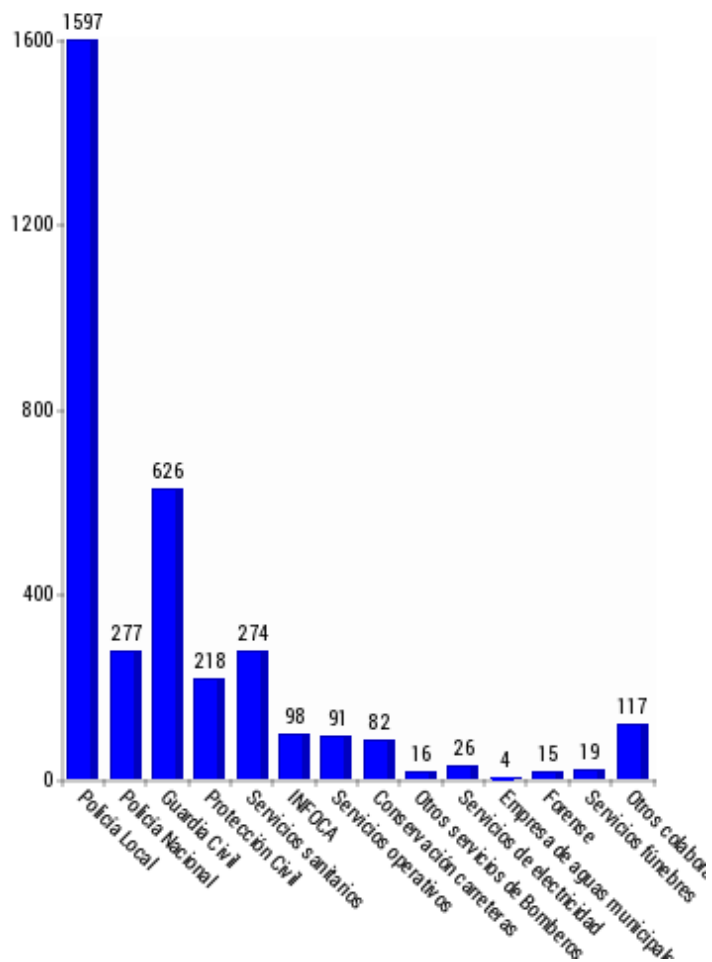

Resumen de salidas por Municipios

Municipio	CANTIDAD
Alameda	6
Alcaucín	15
Alfarnate	1
Alfarnatejo	2
Algarrobo	12
Algatocín	2
Alhaurín De La Torre	241
Alhaurín El Grande	98
Almargen	5
Almogía	22
Almáchar	3
Alozaina	7
Alpandeire	2
Antequera	313
Archidona	49
Ardales	19
Arenas	5
Arriate	12
Atajate	4
Benadalid	2
Benahavís	1
Benalauría	2
Benalmádena	1
Benamargosa	5
Benamocarra	9
Benaoján	11
Borge (El)	2
Burgo (El)	6
Campillos	104
Canillas De Aceituno	7
Canillas De Albaida	3
Carratraca	2
Casabermeja	36
Casarabonela	11
Casares	50
Cañete La Real	12
Colmenar	28
Comares	7
Cortes De La Frontera	8
Coín	167
Cuevas Bajas	2
Cuevas De San Marcos	12
Cuevas Del Becerro	7
Cártama	102
Cómpeta	7
Cútar	3
Estepona	480

Resumen de salidas por duración

DURACIÓN: Todas

DURACIÓN	CANTIDAD
Sin tiempos válidos	1
Sin tiempos	12
1 a 15m	300
15 a 30m	810
30m a 1h	1.338
1 a 2h	836
2 a 3h	204
3 a 4h	90
4 a 5h	33
5 a 6h	30
6 a 12h	76
Más de 12h	32
TOTAL SALIDAS	3.762

Resumen de salidas por origen de incendio

ORIGEN	CANTIDAD
Sartén	5
Comida Olvidada	1
Extractor	2
Cocina	5
Brasero	1
Chimenea	5
Lavadora	1
Eléctrico	3
Dormitorio	1
Desconocido	11
Provocado	2
Falsa Alarma	1
Vivienda Abandonada	2
TOTAL	40