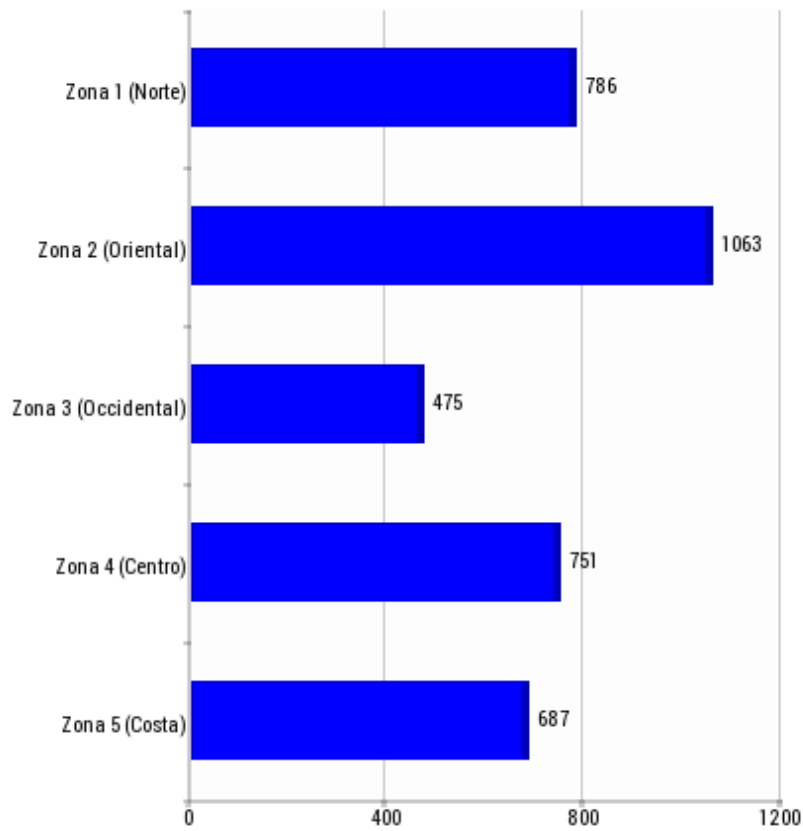

Resumen de salidas por días

DIAS: Todos

DIA	CANTIDAD
Lunes	526
Martes	466
Miércoles	495
Jueves	577
Viernes	539
Sábado	539
Domingo	620
TOTAL SALIDAS	3.762

Resumen de salidas por horas

HORAS: Todas

TRAMO	CANTIDAD
00 a 01	114
01 a 02	104
02 a 03	83
03 a 04	55
04 a 05	41
05 a 06	47
06 a 07	45
07 a 08	92
08 a 09	103
09 a 10	140
10 a 11	147
11 a 12	226
12 a 13	233
13 a 14	242
14 a 15	216
15 a 16	217
16 a 17	235
17 a 18	221
18 a 19	234
19 a 20	231
20 a 21	206
21 a 22	200
22 a 23	194
23 a 00	136
TOTAL SALIDAS	3.762

CONSORCIO PROVINCIAL DE BOMBEROS
MÁLAGA

BOMBEROS CONSORCIO PROVINCIAL MÁLAGA

ESTADÍSTICAS 2018

Salidas por tipología

TIPO	CANTIDAD
Anuladas/fallidas	296
Animales	159
Alarmas	14
Accidentes De Circulación	146
Derrumbamientos / Caídas	393
Desaparecidos	1
Falsas	182
Incendios	1.527
Incidencias Tráfico	81
Emergencia No Clasificada	37
Perdidos	3
Reten Preventivo	130
Rescate/salvamento	344
Riesgos Naturales	161
Asistencia Sanitaria	56
Anomalías Servicios Básicos	202
Seguridad Ciudadana	8
Simulacros	22
TOTAL	3.762

Resumen de salidas por zonas

ZONA	CANTIDAD	
Zona 1 (Norte)	20.89%	786
Zona 2 (Oriental)	28.26%	1.063
Zona 3 (Occidental)	12.63%	475
Zona 4 (Centro)	19.96%	751
Zona 5 (Costa)	18.26%	687
TOTAL SALIDAS		3.762

Resumen de salidas por Municipios

Municipio	CANTIDAD
Alameda	6
Alcaucín	15
Alfarnate	1
Alfarnatejo	2
Algarrobo	12
Algatocín	2
Alhaurín De La Torre	241
Alhaurín El Grande	98
Almargen	5
Almogía	22
Almáchar	3
Alozaina	7
Alpandeire	2
Antequera	313
Archidona	49
Ardales	19
Arenas	5
Arriate	12
Atajate	4
Benadalid	2
Benahavís	1
Benalauría	2
Benalmádena	1
Benamargosa	5
Benamocarra	9
Benaoján	11
Borge (El)	2
Burgo (El)	6
Campillos	104
Canillas De Aceituno	7
Canillas De Albaida	3
Carratraca	2
Casabermeja	36
Casarabonela	11
Casares	50
Cañete La Real	12
Colmenar	28
Comares	7
Cortes De La Frontera	8
Coín	167
Cuevas Bajas	2
Cuevas De San Marcos	12
Cuevas Del Becerro	7
Cártama	102
Cómpeta	7
Cútar	3
Estepona	480