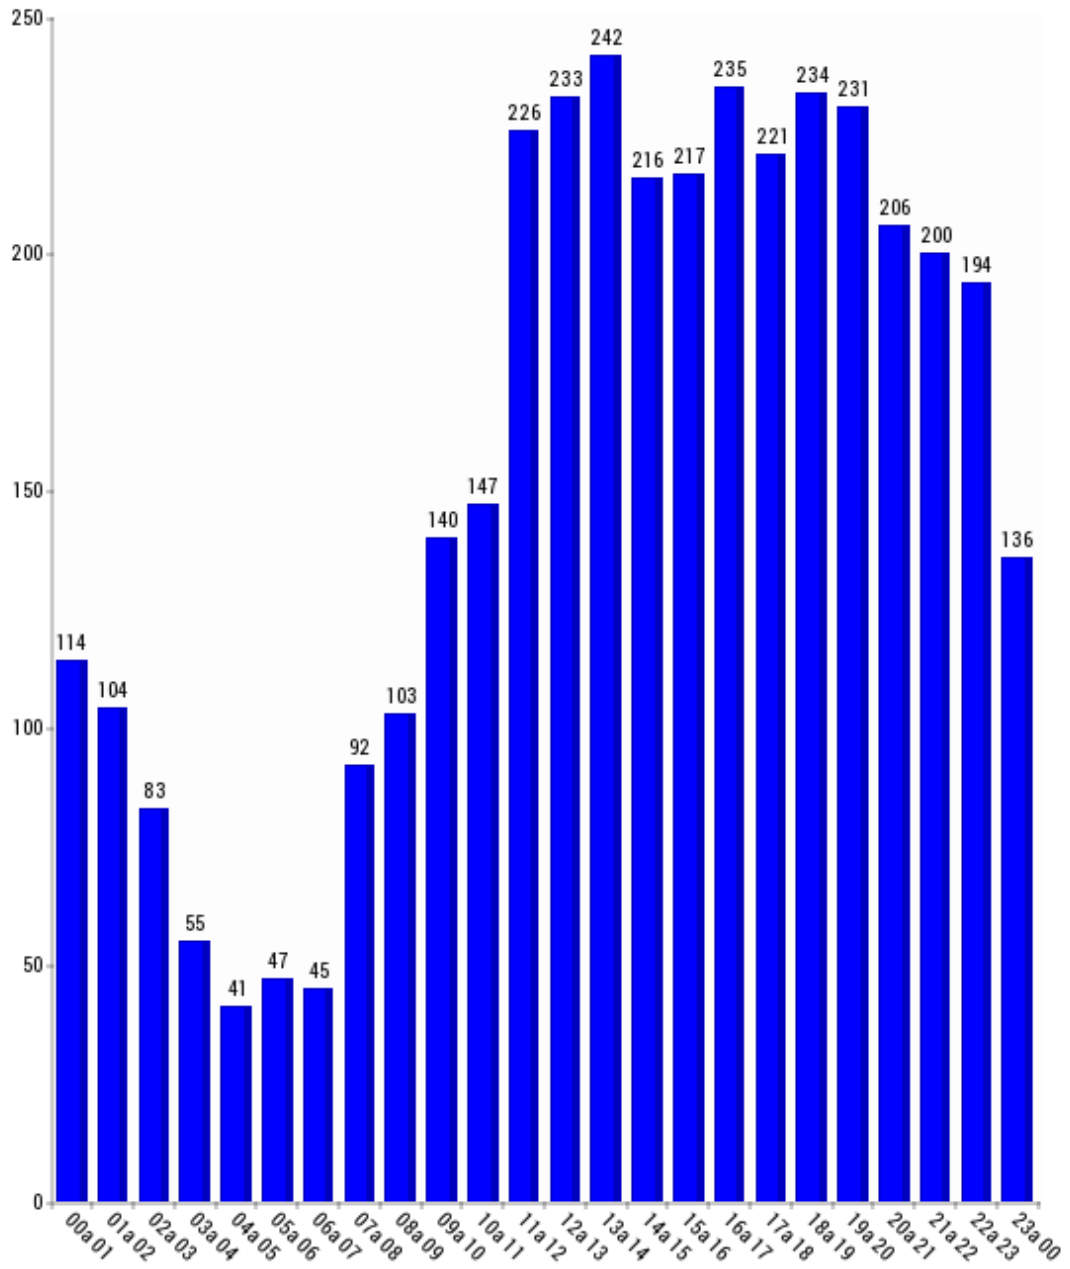

CONSORCIO PROVINCIAL DE BOMBEROS
MÁLAGA

BOMBEROS CONSORCIO PROVINCIAL MÁLAGA

ESTADÍSTICAS 2018

Salidas por tipología

TIPO	CANTIDAD
Anuladas/fallidas	296
Animales	159
Alarmas	14
Accidentes De Circulación	146
Derrumbamientos / Caídas	393
Desaparecidos	1
Falsas	182
Incendios	1.527
Incidencias Tráfico	81
Emergencia No Clasificada	37
Perdidos	3
Reten Preventivo	130
Rescate/salvamento	344
Riesgos Naturales	161
Asistencia Sanitaria	56
Anomalías Servicios Básicos	202
Seguridad Ciudadana	8
Simulacros	22
TOTAL	3.762