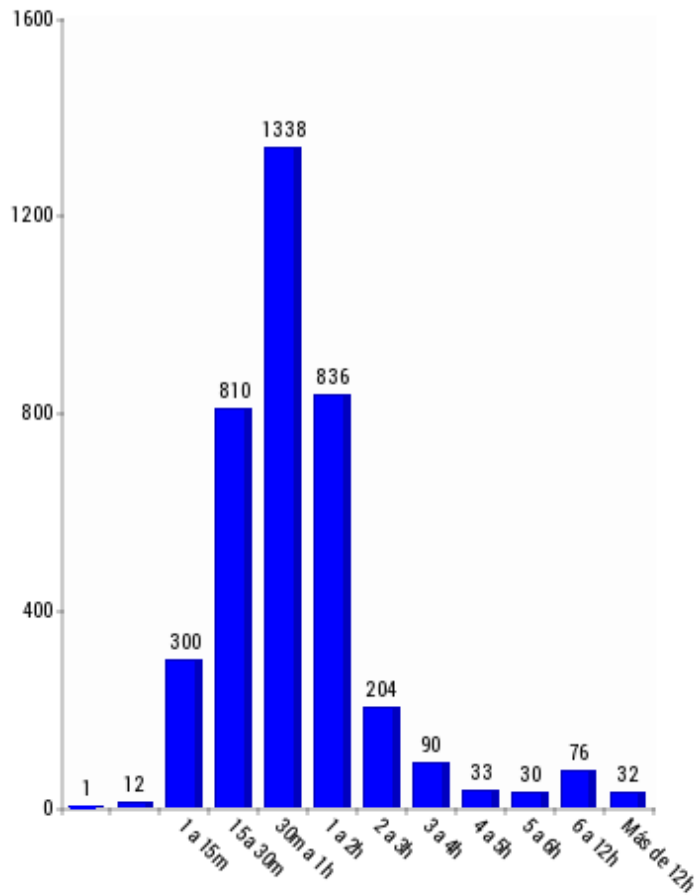

CONSORCIO PROVINCIAL DE BOMBEROS
MÁLAGA

BOMBEROS CONSORCIO PROVINCIAL MÁLAGA

ESTADÍSTICAS 2018

211	22
213	11
214	26
215	20
216	31
217	*24
218	*16
219	*26
220	*38
221	*31
222	31
223	*53
224	*28
226	*39
227	25
228	*57
230	1
231	*59
232	47
233	*85
234	*49
235	65
237	*108
238	57
239	52
240	*34
241	*51
242	*45
243	19
244	17
245	*44
246	*40
247	74
248	*95
249	*50
251	28
252	*7
254	49
256	5
257	84
258	61
259	49
260	51
263	83
264	71
265	*42
266	*76
267	*73
268	*46
269	56
270	69

CONSORCIO PROVINCIAL DE BOMBEROS
MÁLAGA

BOMBEROS CONSORCIO PROVINCIAL MÁLAGA

ESTADÍSTICAS 2018

271	53
272	*57
273	*53
274	*70
275	*62
276	*34
277	*69
278	*63
279	2
280	*49
281	*81
282	62
283	58
284	*22
285	22
286	*39
287	63
288	*26
TOTAL SALIDAS	11.802

Resumen de salidas por duración

DURACIÓN: Todas

DURACIÓN	CANTIDAD
Sin tiempos válidos	1
Sin tiempos	12
1 a 15m	300
15 a 30m	810
30m a 1h	1.338
1 a 2h	836
2 a 3h	204
3 a 4h	90
4 a 5h	33
5 a 6h	30
6 a 12h	76
Más de 12h	32
TOTAL SALIDAS	3.762