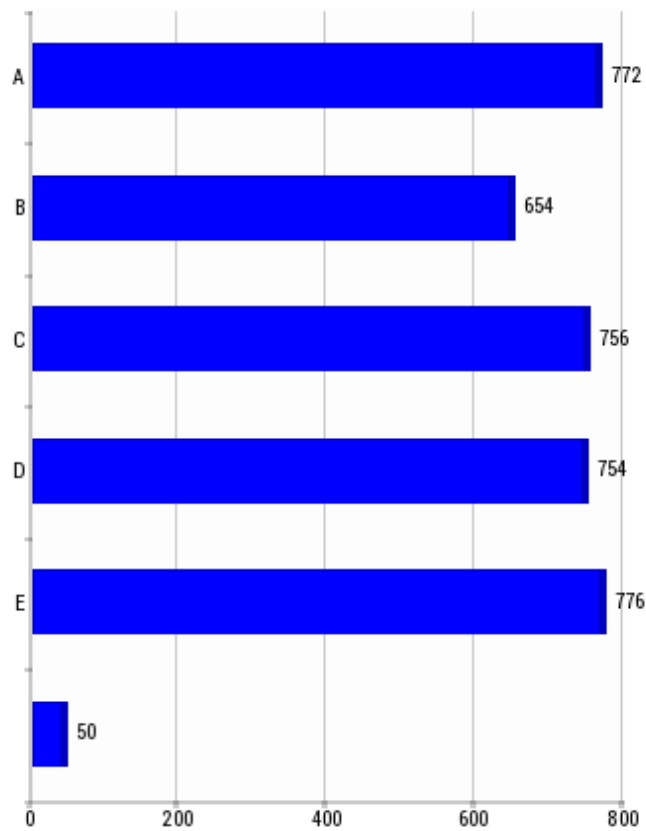

CONSORCIO PROVINCIAL DE BOMBEROS
MÁLAGA

BOMBEROS CONSORCIO PROVINCIAL MÁLAGA

ESTADÍSTICAS 2018

Faraján	1
Frigiliana	15
Fuente De Piedra	17
Gaucín	4
Genalguacil	5
Guaro	28
Humilladero	16
Igualeja	3
Istán	1
Iznate	3
Jimera De Líbar	5
Jubrique	3
Macharaviaya	4
Manilva	156
Mijas	2
Moclinejo	3
Mollina	27
Monda	16
Montecorto	3
Montejaque	3
Málaga	6
Nerja	134
Ojén	1
Otros Municipios	2
Parauta	1
Periana	24
Pizarra	23
Pujerra	1
Rincón De La Victoria	206
Riogordo	11
Ronda	387
Sayalonga	7
Sedella	3
Sierra De Yeguas	16
Teba	36
Tolox	7
Torremolinos	1
Torrox	79
Totalán	1
Valle De Abdalajís	4
Villanueva De Algaidas	7
Villanueva De La Concepción	6
Villanueva De Tapia	3
Villanueva Del Rosario	9
Villanueva Del Trabuco	17
Viñuela	14
Vélez-Málaga	491
Yunquera	7
Álora	32
Árchez	6
TOTAL SALIDAS	3.762

CONSORCIO PROVINCIAL DE BOMBEROS
MÁLAGA

BOMBEROS
CONSORCIO PROVINCIAL
MÁLAGA

ESTADÍSTICAS 2018

Resumen de salidas por Parques

PARQUE	PRINCIPAL	ACTIVADO	TOTAL
Algatocín	36	12	48
Alhaurín De La Torre	250	6	256
Antequera	396	57	453
Archidona	92	12	104
Campillos	169	9	178
Colmenar	129	12	141
Coín	501	28	529
Estepona	478	28	506
Manilva	209	20	229
Nerja	223	2	225
Periana	49	3	52
Rincón De La Victoria	253	3	256
Ronda	439	10	449
Vélez-Málaga	538	75	613
TOTALES	3.762	277	4.039

Resumen de salidas por Turnos/Grupos

TURNO	CANTIDAD
A	772
B	654
C	756
D	754
E	776
	50
TOTAL SALIDAS	3.762

Resumen de salidas por vehículos

VEHICULO	CANTIDAD
B10	100
B12	1
B14	138
B15	101
B16	256
B17	155
B18	190
B19	34
B20	393
B21	51
B22	235
B26	269
B27	218
B29	60
B30	60
B32	120
B33	135
B34	289
B35	91
B39	15
B41	53
B42	340
B43	246
B45	340
B49	53
B51	150
B52	184
B55	156
B56	243
B71	9
B73	3
E1	63
E2	155
E3	115
E4	39
E5	93
Emb1	1
Emb2	1
L01	9
L02	10
L04	1
L09	2
L12	31
L14	71
L15	7
L16	2
L22	1