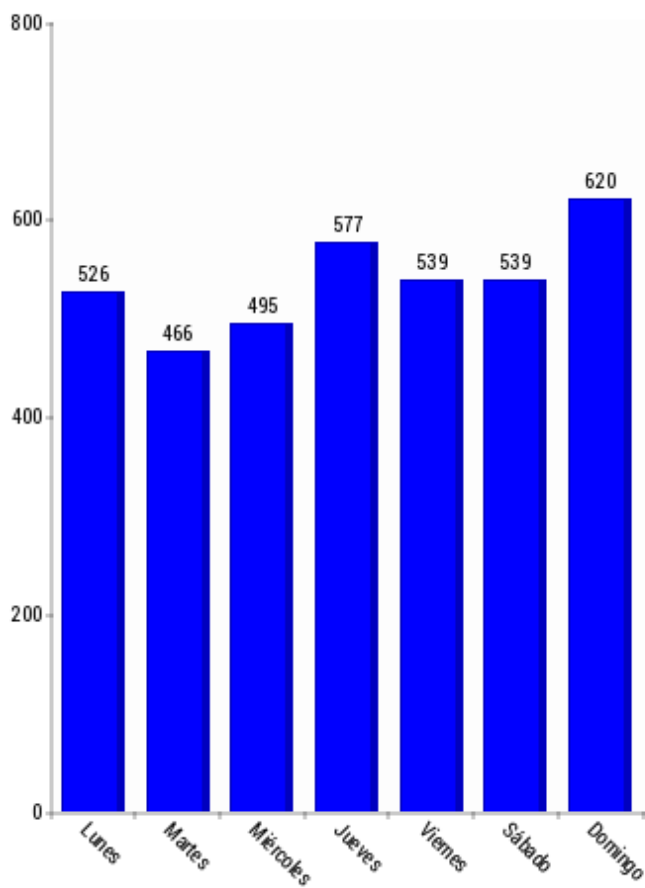

Resumen de salidas por años acumulados

AÑOS: Todos

AÑO	CANTIDAD
2014	3.126
2015	3.025
2016	3.183
2017	3.795
2018	3.762
2019	3.542
2020	1.493
TOTAL SALIDAS	21.926

Resumen de salidas por meses

MES	CANTIDAD	
Enero	8.85%	333
Febrero	8.24%	310
Marzo	9.68%	364
Abril	6.41%	241
Mayo	6.73%	253
Junio	7.6%	286
Julio	10.58%	398
Agosto	10.66%	401
Septiembre	8.11%	305
Octubre	10.61%	399
Noviembre	5.32%	200
Diciembre	7.23%	272
TOTAL SALIDAS		3.762

Resumen de salidas por días

DIAS: Todos

DIA	CANTIDAD
Lunes	526
Martes	466
Miércoles	495
Jueves	577
Viernes	539
Sábado	539
Domingo	620
TOTAL SALIDAS	3.762

Resumen de salidas por horas

HORAS: Todas

TRAMO	CANTIDAD
00 a 01	114
01 a 02	104
02 a 03	83
03 a 04	55
04 a 05	41
05 a 06	47
06 a 07	45
07 a 08	92
08 a 09	103
09 a 10	140
10 a 11	147
11 a 12	226
12 a 13	233
13 a 14	242
14 a 15	216
15 a 16	217
16 a 17	235
17 a 18	221
18 a 19	234
19 a 20	231
20 a 21	206
21 a 22	200
22 a 23	194
23 a 00	136
TOTAL SALIDAS	3.762

Resumen de salidas por zonas

ZONA	CANTIDAD	
Zona 1 (Norte)	20.89%	786
Zona 2 (Oriental)	28.26%	1.063
Zona 3 (Occidental)	12.63%	475
Zona 4 (Centro)	19.96%	751
Zona 5 (Costa)	18.26%	687
TOTAL SALIDAS		3.762

Resumen de salidas por Municipios

Municipio	CANTIDAD
Alameda	6
Alcaucín	15
Alfarnate	1
Alfarnatejo	2
Algarrobo	12
Algatocín	2
Alhaurín De La Torre	241
Alhaurín El Grande	98
Almargen	5
Almogía	22
Almáchar	3
Alozaina	7
Alpandeire	2
Antequera	313
Archidona	49
Ardales	19
Arenas	5
Arriate	12
Atajate	4
Benadalid	2
Benahavís	1
Benalauría	2
Benalmádena	1
Benamargosa	5
Benamocarra	9
Benaoján	11
Borge (El)	2
Burgo (El)	6
Campillos	104
Canillas De Aceituno	7
Canillas De Albaida	3
Carratraca	2
Casabermeja	36
Casarabonela	11
Casares	50
Cañete La Real	12
Colmenar	28
Comares	7
Cortes De La Frontera	8
Coín	167
Cuevas Bajas	2
Cuevas De San Marcos	12
Cuevas Del Becerro	7
Cártama	102
Cómpeta	7
Cútar	3
Estepona	480