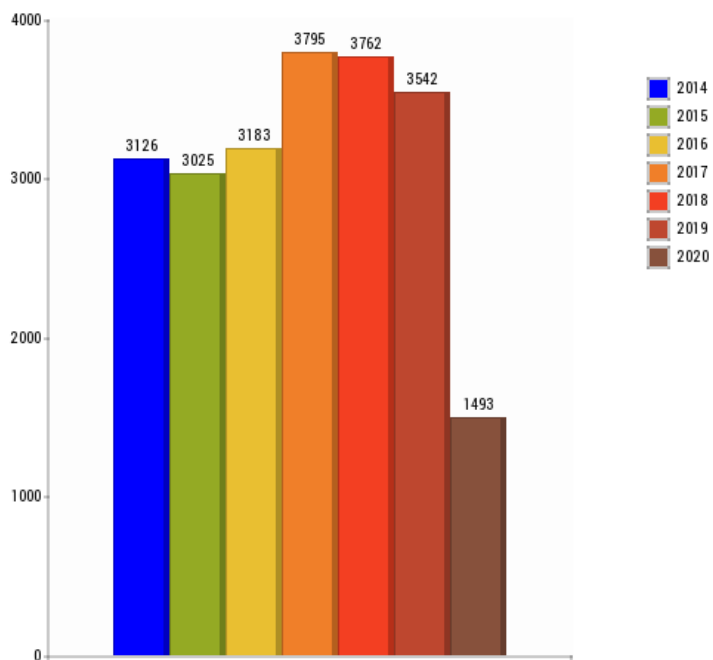

Resumen de salidas por años acumulados

AÑOS: Todos

AÑO	CANTIDAD
2014	3.126
2015	3.025
2016	3.183
2017	3.795
2018	3.762
2019	3.542
2020	1.493
TOTAL SALIDAS	21.926

Resumen de salidas por meses

MES	CANTIDAD	
Enero	8.85%	333
Febrero	8.24%	310
Marzo	9.68%	364
Abril	6.41%	241
Mayo	6.73%	253
Junio	7.6%	286
Julio	10.58%	398
Agosto	10.66%	401
Septiembre	8.11%	305
Octubre	10.61%	399
Noviembre	5.32%	200
Diciembre	7.23%	272
TOTAL SALIDAS		3.762

Resumen de salidas por días

DIAS: Todos

DIA	CANTIDAD
Lunes	526
Martes	466
Miércoles	495
Jueves	577
Viernes	539
Sábado	539
Domingo	620
TOTAL SALIDAS	3.762

Resumen de salidas por horas

HORAS: Todas

TRAMO	CANTIDAD
00 a 01	114
01 a 02	104
02 a 03	83
03 a 04	55
04 a 05	41
05 a 06	47
06 a 07	45
07 a 08	92
08 a 09	103
09 a 10	140
10 a 11	147
11 a 12	226
12 a 13	233
13 a 14	242
14 a 15	216
15 a 16	217
16 a 17	235
17 a 18	221
18 a 19	234
19 a 20	231
20 a 21	206
21 a 22	200
22 a 23	194
23 a 00	136
TOTAL SALIDAS	3.762

Resumen de salidas por Municipios

Municipio	CANTIDAD
Alameda	6
Alcaucín	15
Alfarnate	1
Alfarnatejo	2
Algarrobo	12
Algatocín	2
Alhaurín De La Torre	241
Alhaurín El Grande	98
Almargen	5
Almogía	22
Almáchar	3
Alozaina	7
Alpandeire	2
Antequera	313
Archidona	49
Ardales	19
Arenas	5
Arriate	12
Atajate	4
Benadalid	2
Benahavís	1
Benalauría	2
Benalmádena	1
Benamargosa	5
Benamocarra	9
Benaoján	11
Borge (El)	2
Burgo (El)	6
Campillos	104
Canillas De Aceituno	7
Canillas De Albaida	3
Carratraca	2
Casabermeja	36
Casarabonela	11
Casares	50
Cañete La Real	12
Colmenar	28
Comares	7
Cortes De La Frontera	8
Coín	167
Cuevas Bajas	2
Cuevas De San Marcos	12
Cuevas Del Becerro	7
Cártama	102
Cómpeta	7
Cútar	3
Estepona	480