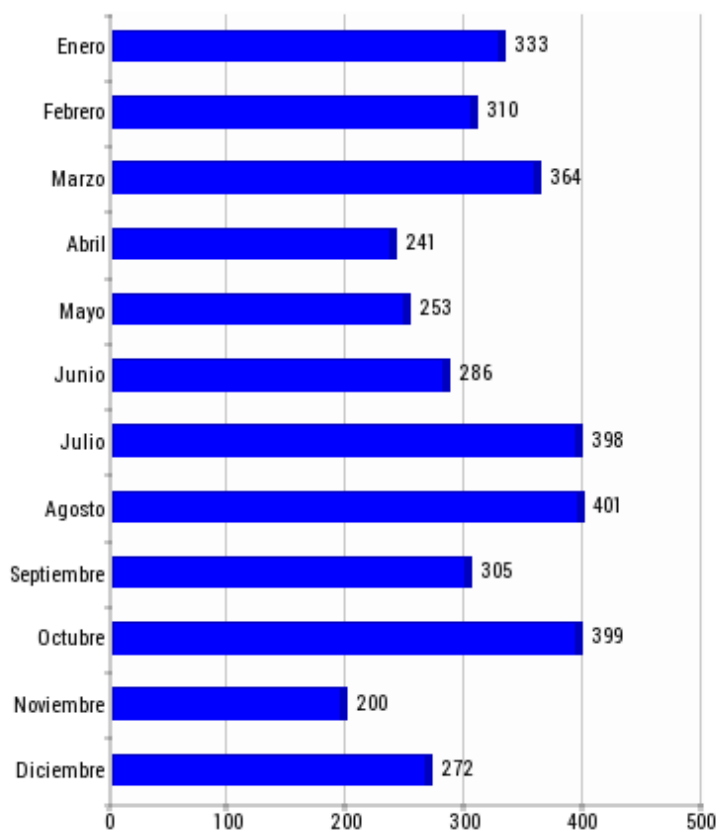

Resumen de salidas por años acumulados

AÑOS: Todos

AÑO	CANTIDAD
2014	3.126
2015	3.025
2016	3.183
2017	3.795
2018	3.762
2019	3.542
2020	1.493
TOTAL SALIDAS	21.926

Resumen de salidas por meses

MES	CANTIDAD	
Enero	8.85%	333
Febrero	8.24%	310
Marzo	9.68%	364
Abril	6.41%	241
Mayo	6.73%	253
Junio	7.6%	286
Julio	10.58%	398
Agosto	10.66%	401
Septiembre	8.11%	305
Octubre	10.61%	399
Noviembre	5.32%	200
Diciembre	7.23%	272
TOTAL SALIDAS		3.762

Resumen de salidas por días

DIAS: Todos

DIA	CANTIDAD
Lunes	526
Martes	466
Miércoles	495
Jueves	577
Viernes	539
Sábado	539
Domingo	620
TOTAL SALIDAS	3.762

Resumen de salidas por horas

HORAS: Todas

TRAMO	CANTIDAD
00 a 01	114
01 a 02	104
02 a 03	83
03 a 04	55
04 a 05	41
05 a 06	47
06 a 07	45
07 a 08	92
08 a 09	103
09 a 10	140
10 a 11	147
11 a 12	226
12 a 13	233
13 a 14	242
14 a 15	216
15 a 16	217
16 a 17	235
17 a 18	221
18 a 19	234
19 a 20	231
20 a 21	206
21 a 22	200
22 a 23	194
23 a 00	136
TOTAL SALIDAS	3.762