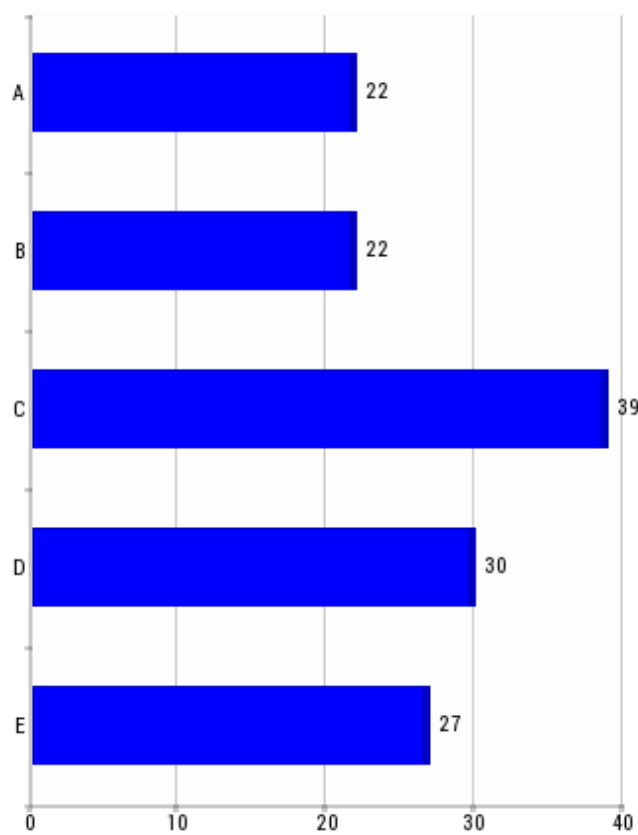

Resumen de salidas por Turnos/Grupos

TURNO	CANTIDAD
A	22
B	22
C	39
D	30
E	27
TOTAL SALIDAS	140