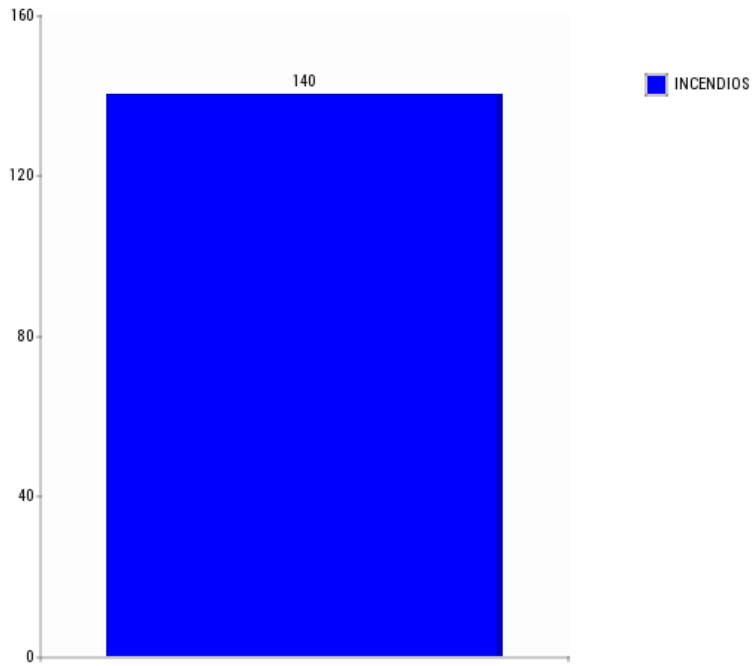

Salidas por tipología

TIPO	CANTIDAD
Incendios	140
TOTAL	140