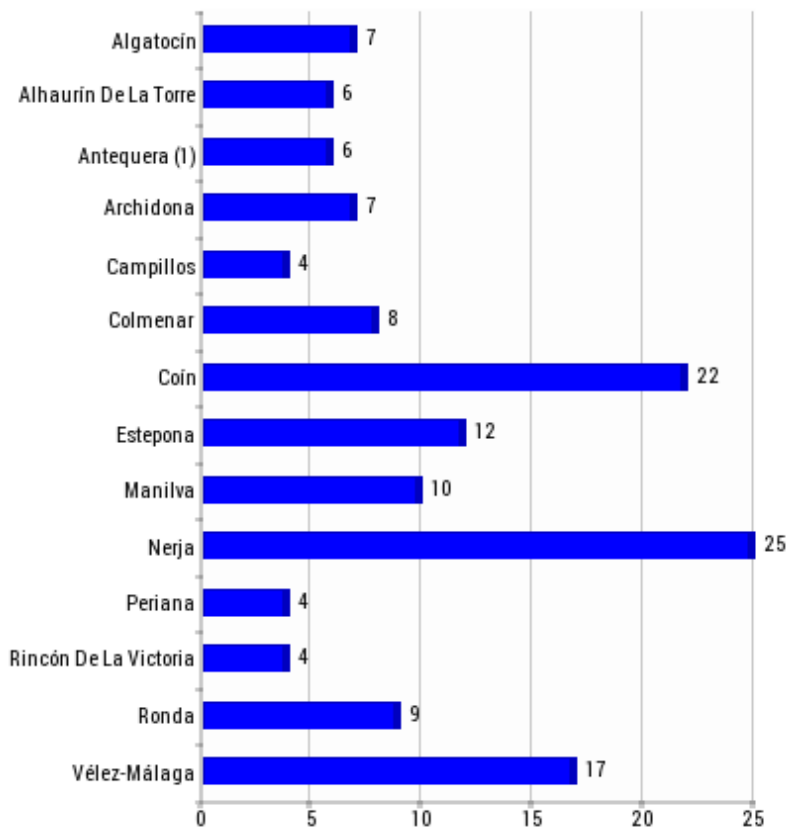

Resumen de salidas por Parques

PARQUE	PRINCIPAL	ACTIVADO	TOTAL
Algatocín	7	0	7
Alhaurín De La Torre	6	0	6
Antequera	5	1	6
Archidona	7	0	7
Campillos	4	0	4
Colmenar	8	0	8
Coín	22	0	22
Estepona	12	0	12
Manilva	10	0	10
Nerja	25	0	25
Periana	4	0	4
Rincón De La Victoria	4	0	4
Ronda	9	0	9
Vélez-Málaga	17	0	17
TOTALES	140	1	141