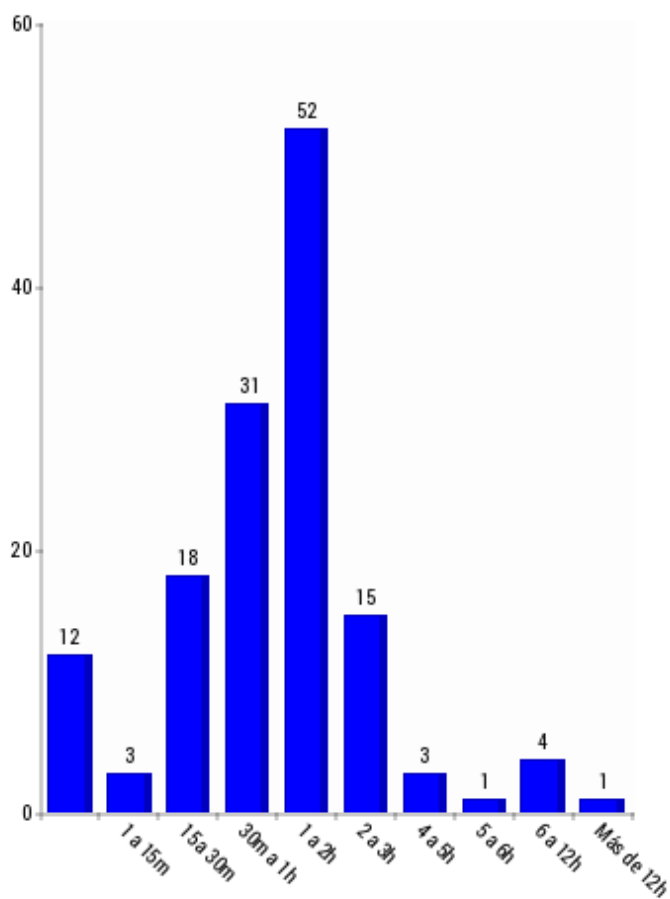

## ESTADÍSTICAS 2020

168	3
169	4
172	2
174	2
175	2
177	1
178	1
181	2
182	1
184	2
185	1
192	1
193	1
194	1
195	3
199	2
201	1
206	3
208	2
209	1
210	3
215	1
216	2
217	2
218	1
219	1
221	3
222	2
224	1
227	3
228	4
231	3
232	4
234	1
235	1
237	5
239	3
240	1
242	3
245	1
246	1
247	3
249	2
251	3
265	1
266	2
267	1
268	1
270	1
272	1
275	2

CONSORCIO PROVINCIAL DE BOMBEROS  
MÁLAGA

**BOMBEROS**  
CONSORCIO PROVINCIAL  
MÁLAGA

**ESTADÍSTICAS 2020**

278	3
281	1
283	1
286	1
287	4
<b>TOTAL SALIDAS</b>	<b>329</b>

### Resumen de salidas por duración

DURACIÓN: Todas

DURACIÓN	CANTIDAD
Sin tiempos	12
1 a 15m	3
15 a 30m	18
30m a 1h	31
1 a 2h	52
2 a 3h	15
4 a 5h	3
5 a 6h	1
6 a 12h	4
Más de 12h	1
<b>TOTAL SALIDAS</b>	<b>140</b>