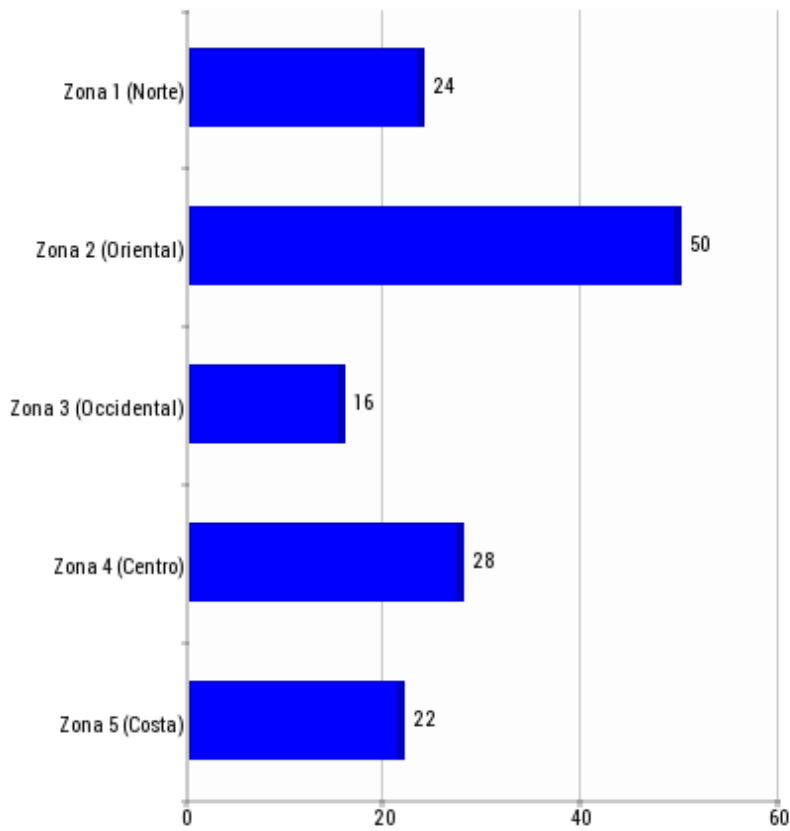

## ESTADÍSTICAS 2020

### Salidas por tipología

TIPO	CANTIDAD
Incendios	140
<b>TOTAL</b>	<b>140</b>

**Resumen de salidas por zonas**

ZONA	CANTIDAD	
Zona 1 (Norte)	17.14%	24
Zona 2 (Oriental)	35.71%	50
Zona 3 (Occidental)	11.43%	16
Zona 4 (Centro)	20%	28
Zona 5 (Costa)	15.71%	22
<b>TOTAL SALIDAS</b>		<b>140</b>

### Resumen de salidas por Municipios

Municipio	CANTIDAD
Alcaucín	1
Alfarnatejo	1
Algarrobo	1
Alhaurín De La Torre	6
Alhaurín El Grande	3
Almargen	1
Antequera	5
Archidona	4
Arriate	2
Benalauría	1
Benaoján	1
Benarrabá	1
Campillos	1
Canillas De Aceituno	2
Casabermeja	2
Casarabonela	1
Casares	2
Cañete La Real	1
Colmenar	3
Coín	7
Cártama	4
Cómpeta	1
Cútar	1
Estepona	11
Frigiliana	4
Genalguacil	3
Jubrique	1
Manilva	9
Moclinejo	1
Monda	1
Nerja	7
Periana	1
Pizarra	2
Rincón De La Victoria	2
Riogordo	2
Ronda	7
Sayalonga	3
Teba	1
Torrox	12
Totalán	2
Villanueva De La Concepción	1
Villanueva Del Trabuco	3
Vélez-Málaga	11
Álora	4
<b>TOTAL SALIDAS</b>	<b>140</b>