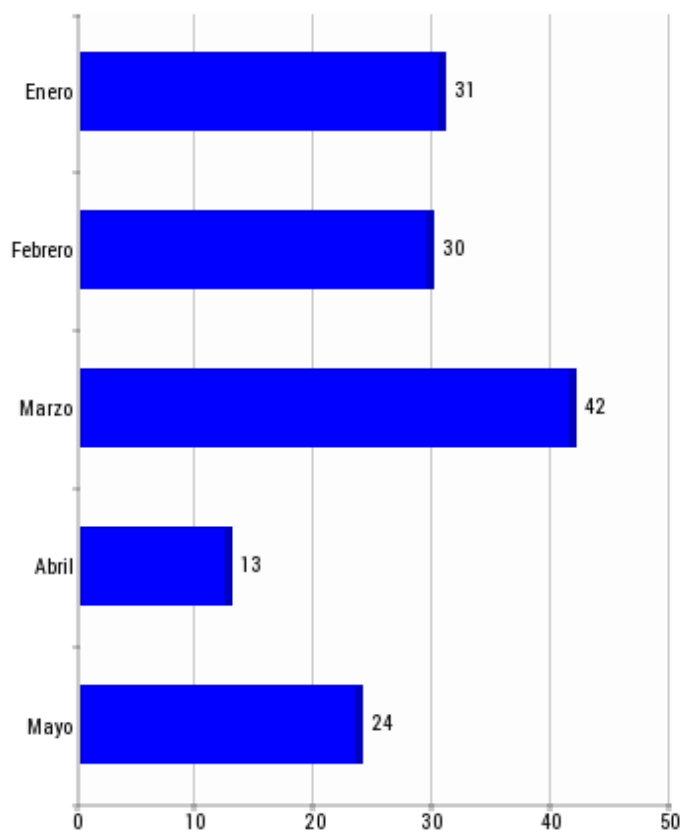

**Resumen de salidas por años acumulados**

AÑOS: Todos

AÑO	CANTIDAD
2014	766
2015	709
2016	632
2017	732
2018	579
2019	751
2020	177
<b>TOTAL SALIDAS</b>	<b>4.346</b>

**Resumen de salidas por meses**

MES	CANTIDAD	
Enero	22.14%	31
Febrero	21.43%	30
Marzo	30%	42
Abril	9.29%	13
Mayo	17.14%	24
<b>TOTAL SALIDAS</b>		<b>140</b>

### Resumen de salidas por días

DIAS: Todos

DIA	CANTIDAD
Lunes	17
Martes	18
Miércoles	10
Jueves	19
Viernes	26
Sábado	29
Domingo	21
<b>TOTAL SALIDAS</b>	<b>140</b>

### Resumen de salidas por horas

HORAS: Todas

TRAMO	CANTIDAD
00 a 01	2
01 a 02	3
02 a 03	1
06 a 07	1
07 a 08	3
09 a 10	2
10 a 11	1
11 a 12	12
12 a 13	10
13 a 14	16
14 a 15	11
15 a 16	6
16 a 17	6
17 a 18	11
18 a 19	13
19 a 20	20
20 a 21	4
21 a 22	6
22 a 23	6
23 a 00	6
<b>TOTAL SALIDAS</b>	<b>140</b>