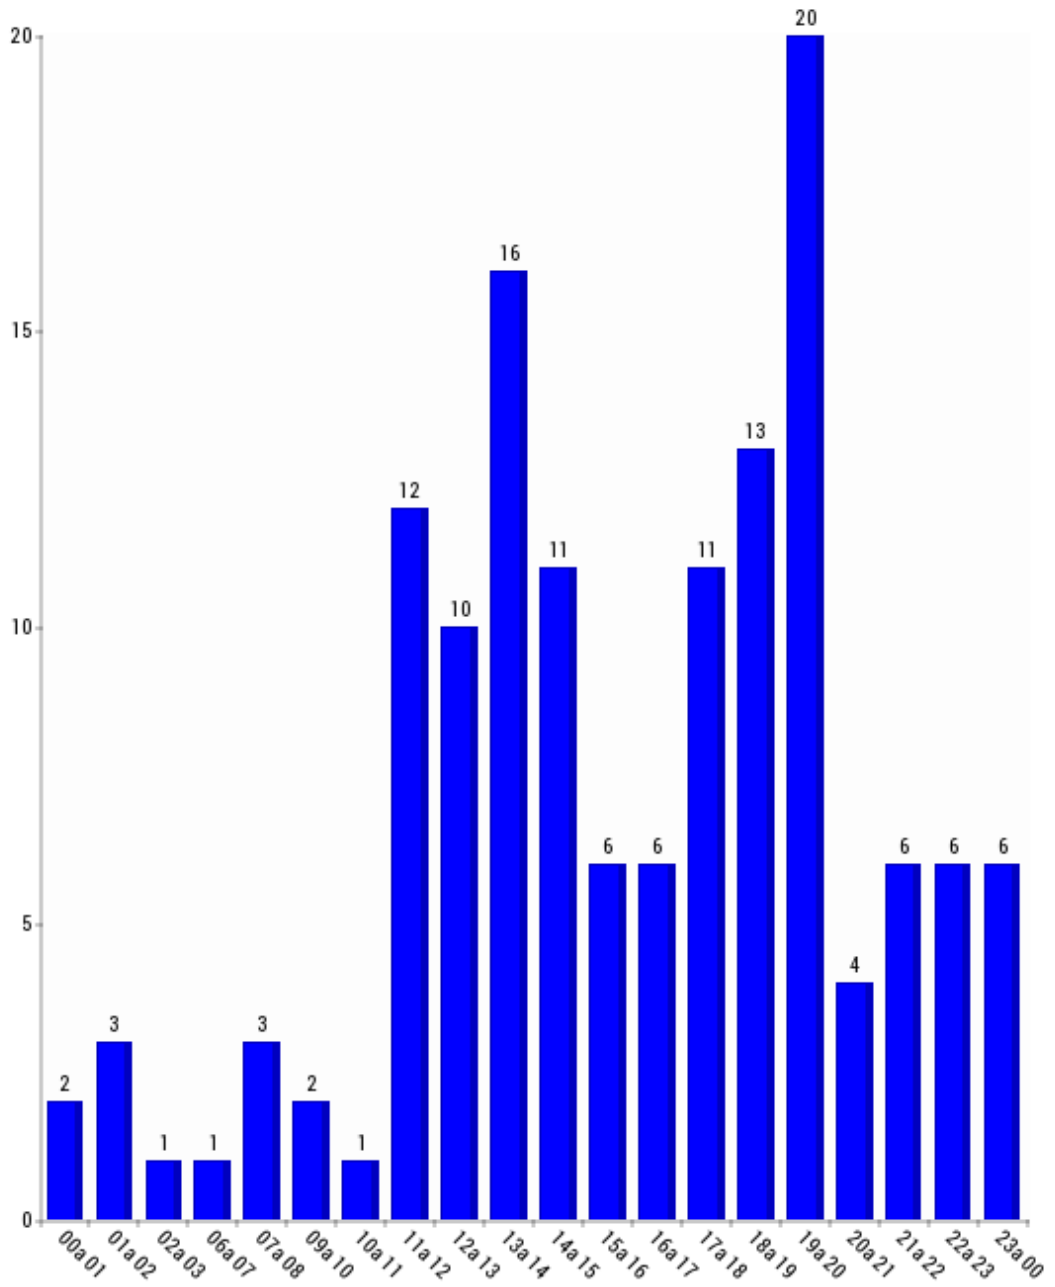

CONSORCIO PROVINCIAL DE BOMBEROS
MÁLAGA

BOMBEROS CONSORCIO PROVINCIAL MÁLAGA

ESTADÍSTICAS 2020

Salidas por tipología

TIPO	CANTIDAD
Incendios	140
TOTAL	140