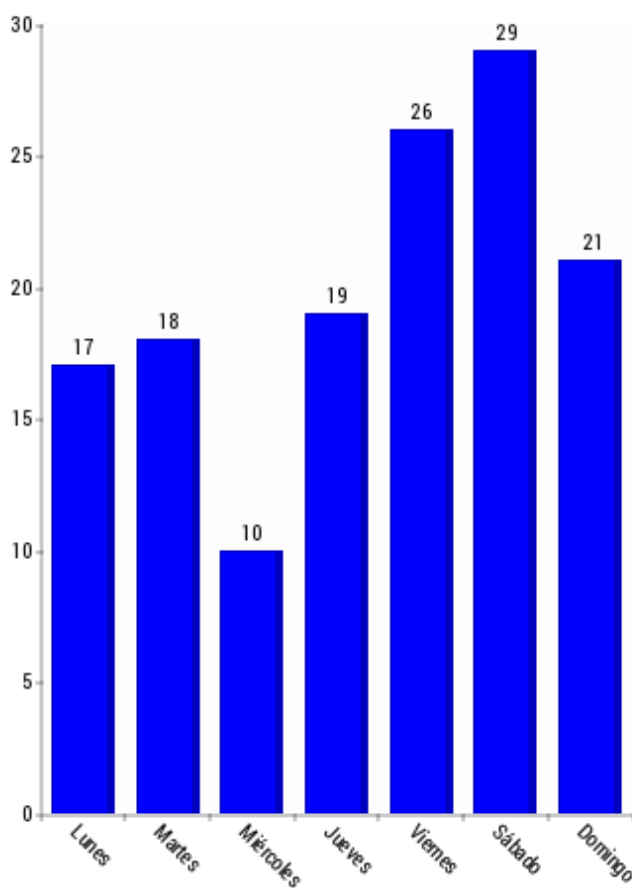

**Resumen de salidas por años acumulados**

AÑOS: Todos

AÑO	CANTIDAD
2014	766
2015	709
2016	632
2017	732
2018	579
2019	751
2020	177
<b>TOTAL SALIDAS</b>	<b>4.346</b>

**Resumen de salidas por meses**

MES	CANTIDAD	
Enero	22.14%	31
Febrero	21.43%	30
Marzo	30%	42
Abril	9.29%	13
Mayo	17.14%	24
<b>TOTAL SALIDAS</b>		<b>140</b>

### Resumen de salidas por días

DIAS: Todos

DIA	CANTIDAD
Lunes	17
Martes	18
Miércoles	10
Jueves	19
Viernes	26
Sábado	29
Domingo	21
<b>TOTAL SALIDAS</b>	<b>140</b>

### Resumen de salidas por horas

HORAS: Todas

TRAMO	CANTIDAD
00 a 01	2
01 a 02	3
02 a 03	1
06 a 07	1
07 a 08	3
09 a 10	2
10 a 11	1
11 a 12	12
12 a 13	10
13 a 14	16
14 a 15	11
15 a 16	6
16 a 17	6
17 a 18	11
18 a 19	13
19 a 20	20
20 a 21	4
21 a 22	6
22 a 23	6
23 a 00	6
<b>TOTAL SALIDAS</b>	<b>140</b>