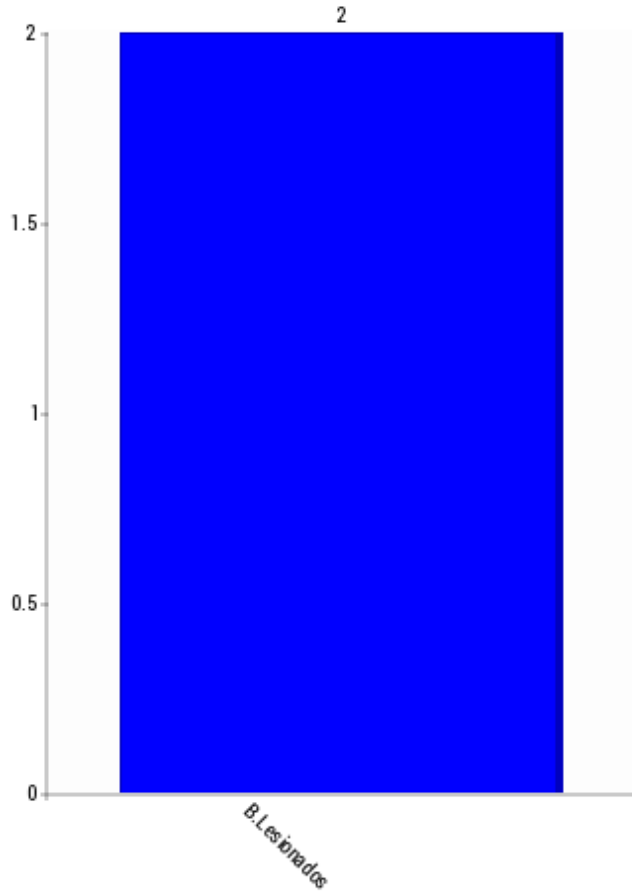

Resumen de salidas por daños personales

DAÑOS PERSONALES: Todos

TIPO	CANTIDAD
Bomberos lesionados	2
TOTAL SALIDAS	2