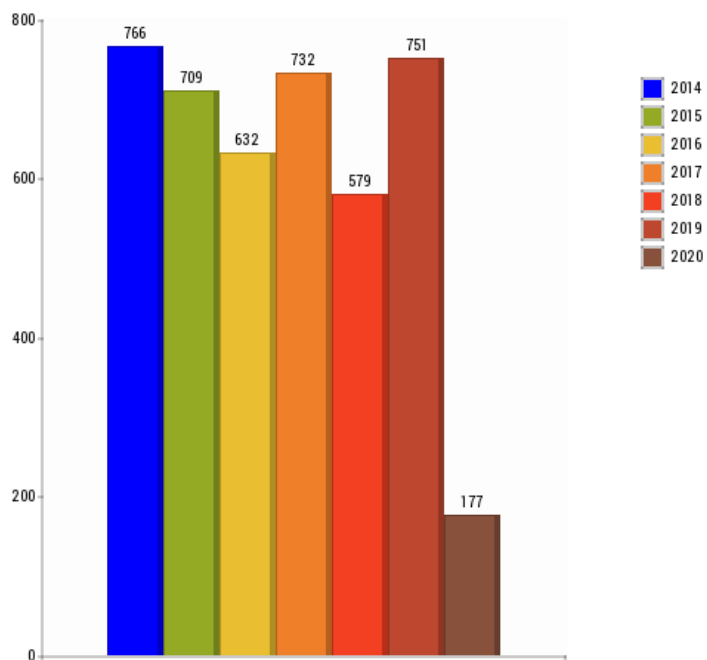

**Resumen de salidas por años acumulados**

AÑOS: Todos

AÑO	CANTIDAD
2014	766
2015	709
2016	632
2017	732
2018	579
2019	751
2020	177
<b>TOTAL SALIDAS</b>	<b>4.346</b>

**Resumen de salidas por meses**

MES	CANTIDAD	
Enero	22.14%	31
Febrero	21.43%	30
Marzo	30%	42
Abril	9.29%	13
Mayo	17.14%	24
<b>TOTAL SALIDAS</b>		<b>140</b>

### Resumen de salidas por días

DIAS: Todos

DIA	CANTIDAD
Lunes	17
Martes	18
Miércoles	10
Jueves	19
Viernes	26
Sábado	29
Domingo	21
<b>TOTAL SALIDAS</b>	<b>140</b>