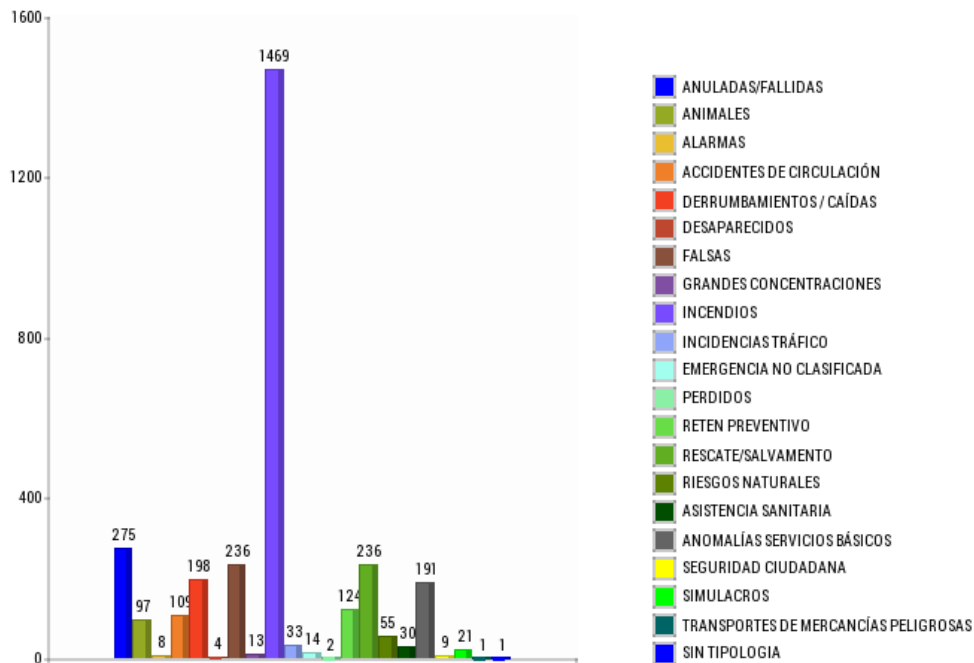

Resumen de salidas por días

DIAS: Todos

DIA	CANTIDAD
Lunes	431
Martes	363
Miércoles	376
Jueves	413
Viernes	448
Sábado	489
Domingo	606
TOTAL SALIDAS	3.126

Resumen de salidas por horas

HORAS: Todas

TRAMO	CANTIDAD
00 a 01	117
01 a 02	70
02 a 03	55
03 a 04	52
04 a 05	50
05 a 06	37
06 a 07	39
07 a 08	61
08 a 09	85
09 a 10	120
10 a 11	139
11 a 12	169
12 a 13	197
13 a 14	207
14 a 15	174
15 a 16	159
16 a 17	169
17 a 18	161
18 a 19	183
19 a 20	188
20 a 21	204
21 a 22	199
22 a 23	164
23 a 00	127
TOTAL SALIDAS	3.126

CONSORCIO PROVINCIAL DE BOMBEROS
MÁLAGA

BOMBEROS CONSORCIO PROVINCIAL MÁLAGA

ESTADÍSTICAS 2014

Salidas por tipología

TIPO	CANTIDAD
Anuladas/fallidas	275
Animales	97
Alarmas	8
Accidentes De Circulación	109
Derrumbamientos / Caídas	198
Desaparecidos	4
Falsas	236
Grandes Concentraciones	13
Incendios	1.469
Incidencias Tráfico	33
Emergencia No Clasificada	14
Perdidos	2
Reten Preventivo	124
Rescate/salvamento	236
Riesgos Naturales	55
Asistencia Sanitaria	30
Anomalías Servicios Básicos	191
Seguridad Ciudadana	9
Simulacros	21
Transportes De Mercancías Peligrosas	1
Sin Tipología	1
TOTAL	3.126

Resumen de salidas por zonas

ZONA	CANTIDAD	
Zona 1 (Norte)	22.33%	698
Zona 2 (Oriental)	40.12%	1.254
Zona 3 (Occidental)	16.73%	523
Zona 4 (Centro)	20.63%	645
Zona 5 (Costa)	0.19%	6
TOTAL SALIDAS		3.126

Resumen de salidas por Parques

PARQUE	PRINCIPAL	ACTIVADO	TOTAL
Algatocín	31	12	43
Alhaurín De La Torre	197	8	205
Antequera	353	53	406
Archidona	97	8	105
Campillos	114	3	117
Colmenar	134	7	141
Coín	448	30	478
Manilva	172	2	174
Nerja	313	10	323
Periana	75	12	87
Rincón De La Victoria	223	6	229
Ronda	326	9	335
Vélez-Málaga	643	63	706
TOTALES	3.126	223	3.349