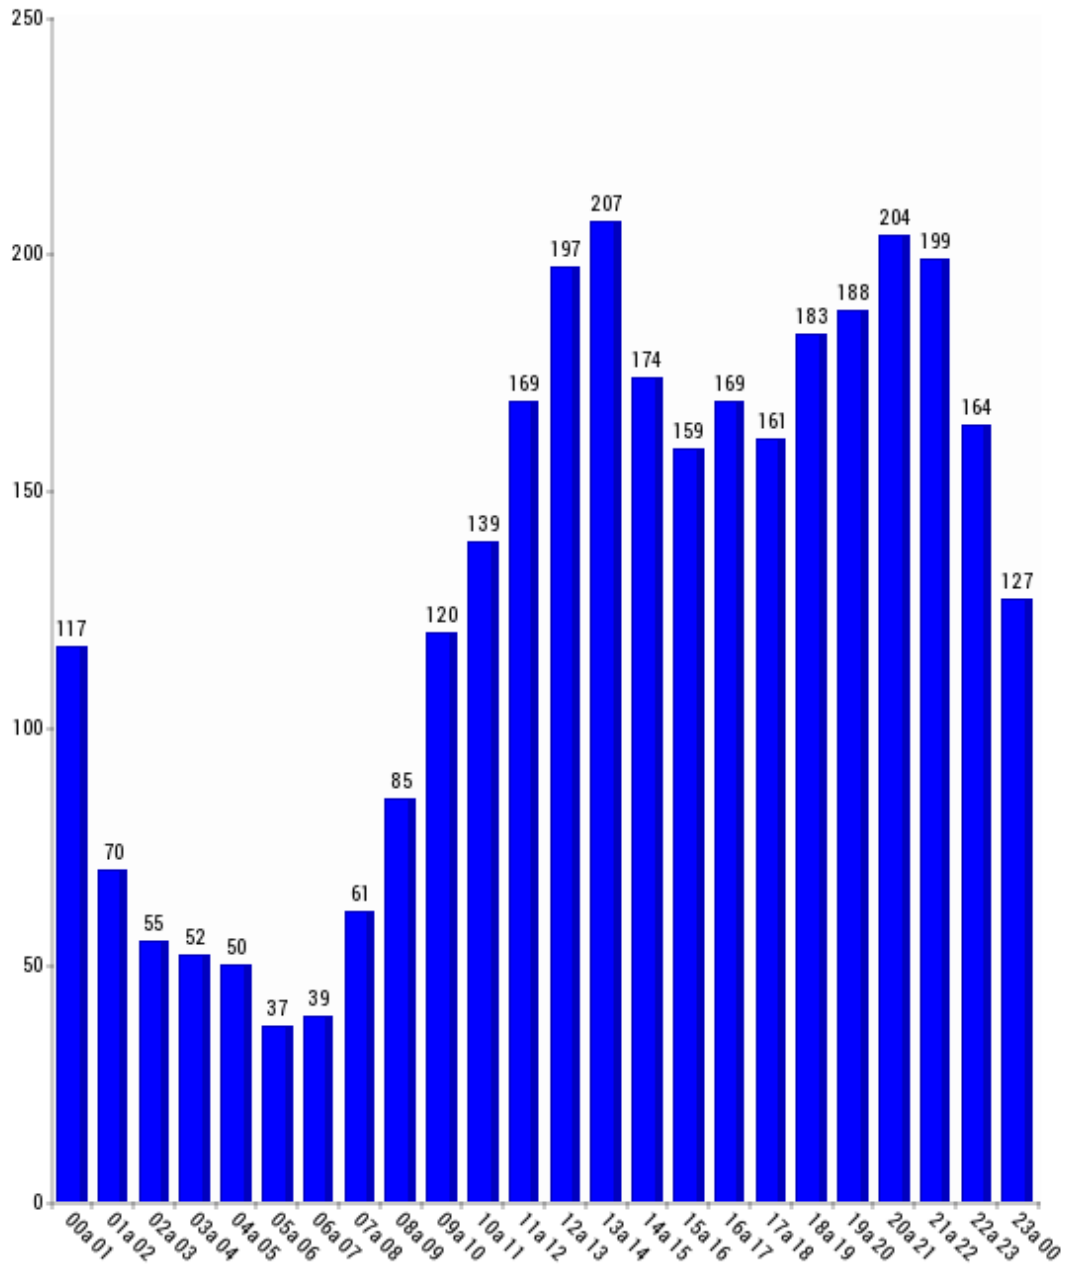

CONSORCIO PROVINCIAL DE BOMBEROS
MÁLAGA

BOMBEROS CONSORCIO PROVINCIAL MÁLAGA

ESTADÍSTICAS 2014

Salidas por tipología

TIPO	CANTIDAD
Anuladas/fallidas	275
Animales	97
Alarmas	8
Accidentes De Circulación	109
Derrumbamientos / Caídas	198
Desaparecidos	4
Falsas	236
Grandes Concentraciones	13
Incendios	1.469
Incidencias Tráfico	33
Emergencia No Clasificada	14
Perdidos	2
Reten Preventivo	124
Rescate/salvamento	236
Riesgos Naturales	55
Asistencia Sanitaria	30
Anomalías Servicios Básicos	191
Seguridad Ciudadana	9
Simulacros	21
Transportes De Mercancías Peligrosas	1
Sin Tipología	1
TOTAL	3.126