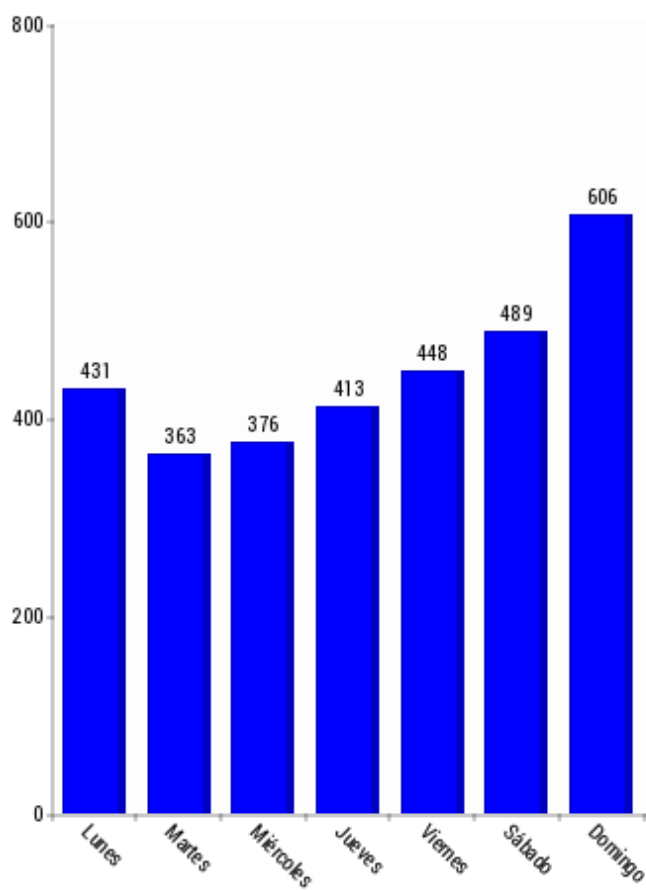

CONSORCIO PROVINCIAL DE BOMBEROS
MÁLAGA

Resumen de salidas por años acumulados

AÑOS: Todos

AÑO	CANTIDAD
2014	3.126
2015	3.025
2016	3.183
2017	3.795
2018	3.762
2019	3.542
2020	1.493
TOTAL SALIDAS	21.926

Resumen de salidas por meses

MES	CANTIDAD	
Enero	8.57%	268
Febrero	7.2%	225
Marzo	8.57%	268
Abril	7.81%	244
Mayo	9.09%	284
Junio	7.58%	237
Julio	9.88%	309
Agosto	10.49%	328
Septiembre	8.8%	275
Octubre	7.07%	221
Noviembre	8.48%	265
Diciembre	6.46%	202
TOTAL SALIDAS		3.126

Resumen de salidas por días

DIAS: Todos

DIA	CANTIDAD
Lunes	431
Martes	363
Miércoles	376
Jueves	413
Viernes	448
Sábado	489
Domingo	606
TOTAL SALIDAS	3.126

Resumen de salidas por horas

HORAS: Todas

TRAMO	CANTIDAD
00 a 01	117
01 a 02	70
02 a 03	55
03 a 04	52
04 a 05	50
05 a 06	37
06 a 07	39
07 a 08	61
08 a 09	85
09 a 10	120
10 a 11	139
11 a 12	169
12 a 13	197
13 a 14	207
14 a 15	174
15 a 16	159
16 a 17	169
17 a 18	161
18 a 19	183
19 a 20	188
20 a 21	204
21 a 22	199
22 a 23	164
23 a 00	127
TOTAL SALIDAS	3.126

DURACIÓN	CANTIDAD
Sin tiempos	16
1 a 15m	196
15 a 30m	653
30m a 1h	1.077
1 a 2h	721
2 a 3h	210
3 a 4h	81
4 a 5h	60
5 a 6h	20
6 a 12h	58
Más de 12h	34
TOTAL SALIDAS	3.126