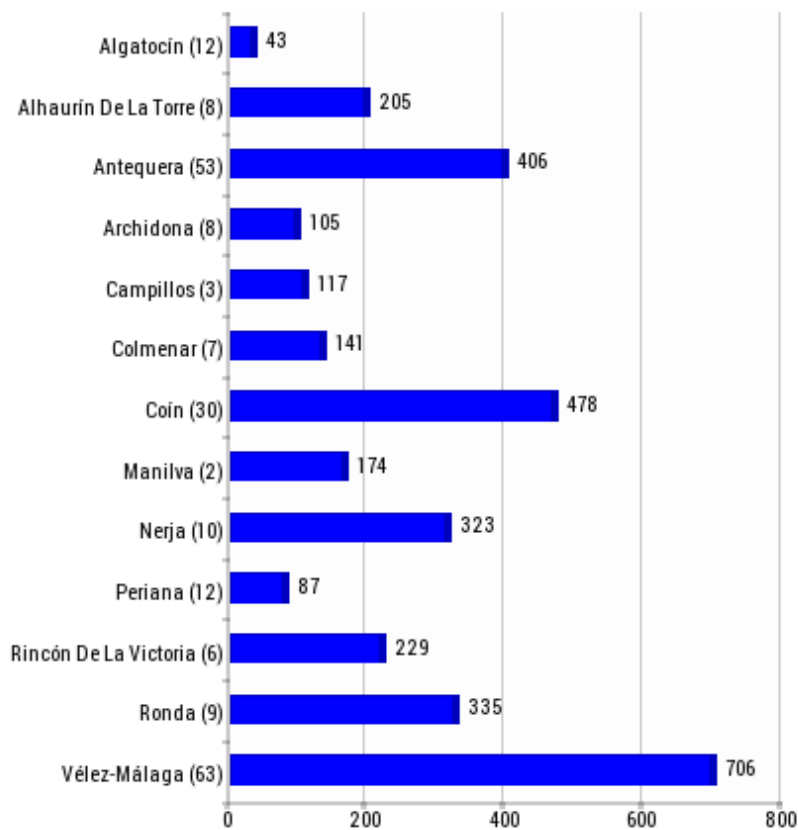

Resumen de salidas por días

DIAS: Todos

DIA	CANTIDAD
Lunes	431
Martes	363
Miércoles	376
Jueves	413
Viernes	448
Sábado	489
Domingo	606
TOTAL SALIDAS	3.126

Resumen de salidas por horas

HORAS: Todas

TRAMO	CANTIDAD
00 a 01	117
01 a 02	70
02 a 03	55
03 a 04	52
04 a 05	50
05 a 06	37
06 a 07	39
07 a 08	61
08 a 09	85
09 a 10	120
10 a 11	139
11 a 12	169
12 a 13	197
13 a 14	207
14 a 15	174
15 a 16	159
16 a 17	169
17 a 18	161
18 a 19	183
19 a 20	188
20 a 21	204
21 a 22	199
22 a 23	164
23 a 00	127
TOTAL SALIDAS	3.126

CONSORCIO PROVINCIAL DE BOMBEROS
MÁLAGA

BOMBEROS CONSORCIO PROVINCIAL MÁLAGA

ESTADÍSTICAS 2014

Salidas por tipología

TIPO	CANTIDAD
Anuladas/fallidas	275
Animales	97
Alarmas	8
Accidentes De Circulación	109
Derrumbamientos / Caídas	198
Desaparecidos	4
Falsas	236
Grandes Concentraciones	13
Incendios	1.469
Incidencias Tráfico	33
Emergencia No Clasificada	14
Perdidos	2
Reten Preventivo	124
Rescate/salvamento	236
Riesgos Naturales	55
Asistencia Sanitaria	30
Anomalías Servicios Básicos	191
Seguridad Ciudadana	9
Simulacros	21
Transportes De Mercancías Peligrosas	1
Sin Tipología	1
TOTAL	3.126

Resumen de salidas por zonas

ZONA	CANTIDAD	
Zona 1 (Norte)	22.33%	698
Zona 2 (Oriental)	40.12%	1.254
Zona 3 (Occidental)	16.73%	523
Zona 4 (Centro)	20.63%	645
Zona 5 (Costa)	0.19%	6
TOTAL SALIDAS		3.126

Resumen de salidas por Parques

PARQUE	PRINCIPAL	ACTIVADO	TOTAL
Algatocín	31	12	43
Alhaurín De La Torre	197	8	205
Antequera	353	53	406
Archidona	97	8	105
Campillos	114	3	117
Colmenar	134	7	141
Coín	448	30	478
Manilva	172	2	174
Nerja	313	10	323
Periana	75	12	87
Rincón De La Victoria	223	6	229
Ronda	326	9	335
Vélez-Málaga	643	63	706
TOTALES	3.126	223	3.349