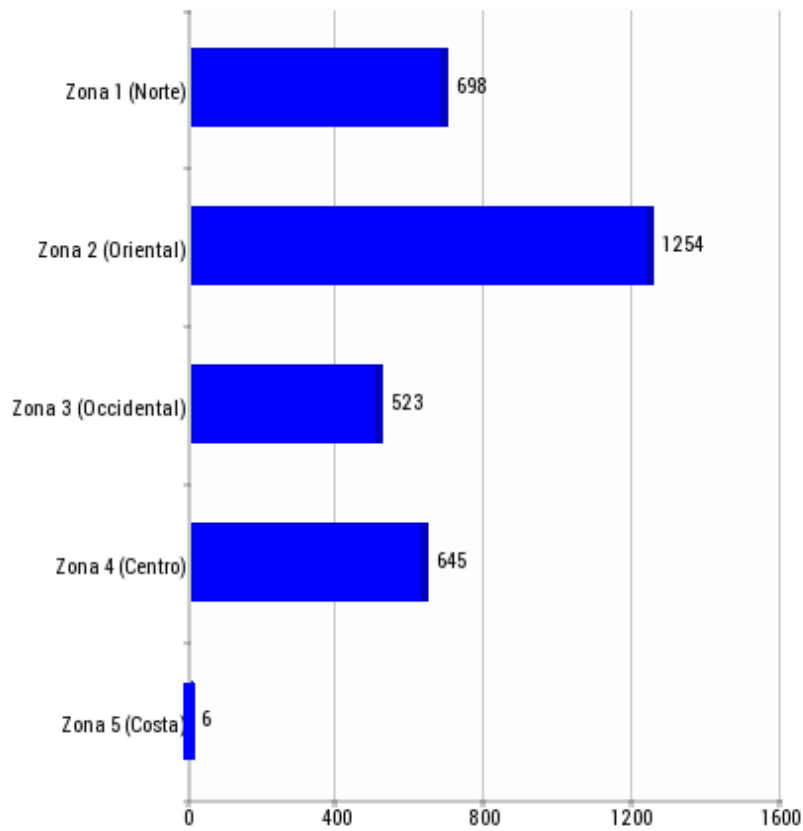

Resumen de salidas por días

DIAS: Todos

DIA	CANTIDAD
Lunes	431
Martes	363
Miércoles	376
Jueves	413
Viernes	448
Sábado	489
Domingo	606
TOTAL SALIDAS	3.126

Resumen de salidas por horas

HORAS: Todas

TRAMO	CANTIDAD
00 a 01	117
01 a 02	70
02 a 03	55
03 a 04	52
04 a 05	50
05 a 06	37
06 a 07	39
07 a 08	61
08 a 09	85
09 a 10	120
10 a 11	139
11 a 12	169
12 a 13	197
13 a 14	207
14 a 15	174
15 a 16	159
16 a 17	169
17 a 18	161
18 a 19	183
19 a 20	188
20 a 21	204
21 a 22	199
22 a 23	164
23 a 00	127
TOTAL SALIDAS	3.126

CONSORCIO PROVINCIAL DE BOMBEROS
MÁLAGA

BOMBEROS CONSORCIO PROVINCIAL MÁLAGA

ESTADÍSTICAS 2014

Salidas por tipología

TIPO	CANTIDAD
Anuladas/fallidas	275
Animales	97
Alarmas	8
Accidentes De Circulación	109
Derrumbamientos / Caídas	198
Desaparecidos	4
Falsas	236
Grandes Concentraciones	13
Incendios	1.469
Incidencias Tráfico	33
Emergencia No Clasificada	14
Perdidos	2
Reten Preventivo	124
Rescate/salvamento	236
Riesgos Naturales	55
Asistencia Sanitaria	30
Anomalías Servicios Básicos	191
Seguridad Ciudadana	9
Simulacros	21
Transportes De Mercancías Peligrosas	1
Sin Tipología	1
TOTAL	3.126

Resumen de salidas por zonas

ZONA	CANTIDAD	
Zona 1 (Norte)	22.33%	698
Zona 2 (Oriental)	40.12%	1.254
Zona 3 (Occidental)	16.73%	523
Zona 4 (Centro)	20.63%	645
Zona 5 (Costa)	0.19%	6
TOTAL SALIDAS		3.126

Resumen de salidas por Parques

PARQUE	PRINCIPAL	ACTIVADO	TOTAL
Algatocín	31	12	43
Alhaurín De La Torre	197	8	205
Antequera	353	53	406
Archidona	97	8	105
Campillos	114	3	117
Colmenar	134	7	141
Coín	448	30	478
Manilva	172	2	174
Nerja	313	10	323
Periana	75	12	87
Rincón De La Victoria	223	6	229
Ronda	326	9	335
Vélez-Málaga	643	63	706
TOTALES	3.126	223	3.349