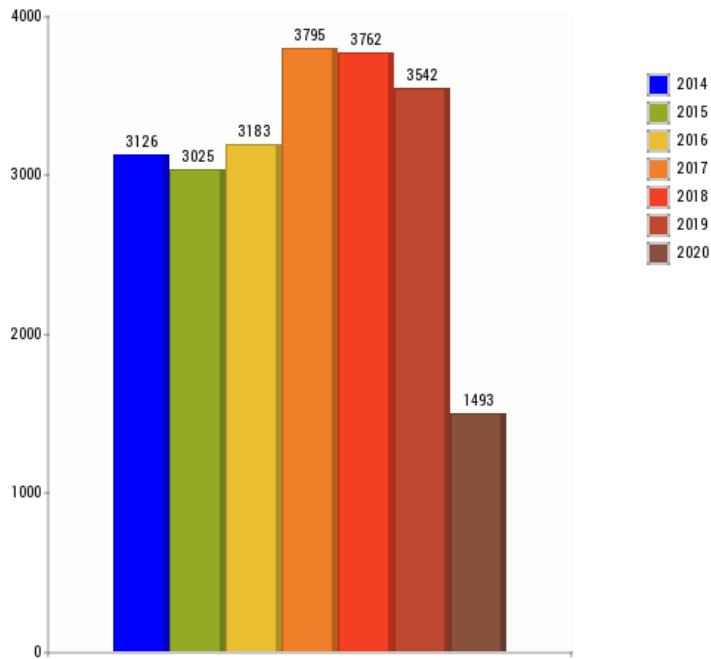

CONSORCIO PROVINCIAL DE BOMBEROS
MÁLAGA

Resumen de salidas por años acumulados

AÑOS: Todos

AÑO	CANTIDAD
2014	3.126
2015	3.025
2016	3.183
2017	3.795
2018	3.762
2019	3.542
2020	1.493
TOTAL SALIDAS	21.926

Resumen de salidas por meses

MES	CANTIDAD	
Enero	8.57%	268
Febrero	7.2%	225
Marzo	8.57%	268
Abril	7.81%	244
Mayo	9.09%	284
Junio	7.58%	237
Julio	9.88%	309
Agosto	10.49%	328
Septiembre	8.8%	275
Octubre	7.07%	221
Noviembre	8.48%	265
Diciembre	6.46%	202
TOTAL SALIDAS		3.126

Resumen de salidas por días

DIAS: Todos

DIA	CANTIDAD
Lunes	431
Martes	363
Miércoles	376
Jueves	413
Viernes	448
Sábado	489
Domingo	606
TOTAL SALIDAS	3.126

Resumen de salidas por horas

HORAS: Todas

TRAMO	CANTIDAD
00 a 01	117
01 a 02	70
02 a 03	55
03 a 04	52
04 a 05	50
05 a 06	37
06 a 07	39
07 a 08	61
08 a 09	85
09 a 10	120
10 a 11	139
11 a 12	169
12 a 13	197
13 a 14	207
14 a 15	174
15 a 16	159
16 a 17	169
17 a 18	161
18 a 19	183
19 a 20	188
20 a 21	204
21 a 22	199
22 a 23	164
23 a 00	127
TOTAL SALIDAS	3.126

DURACIÓN	CANTIDAD
Sin tiempos	16
1 a 15m	196
15 a 30m	653
30m a 1h	1.077
1 a 2h	721
2 a 3h	210
3 a 4h	81
4 a 5h	60
5 a 6h	20
6 a 12h	58
Más de 12h	34
TOTAL SALIDAS	3.126