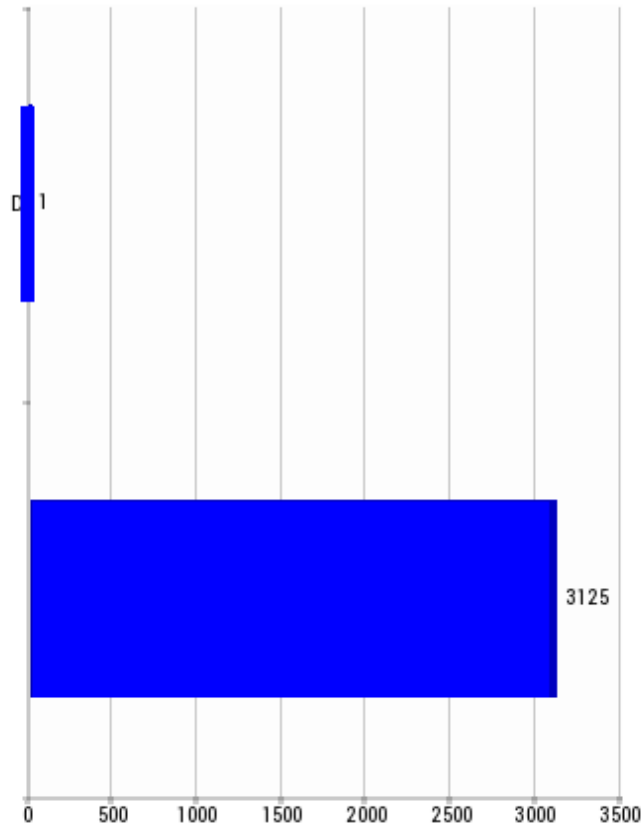

Resumen de salidas por zonas

ZONA	CANTIDAD	
Zona 1 (Norte)	22.33%	698
Zona 2 (Oriental)	40.12%	1.254
Zona 3 (Occidental)	16.73%	523
Zona 4 (Centro)	20.63%	645
Zona 5 (Costa)	0.19%	6
TOTAL SALIDAS		3.126

Resumen de salidas por Parques

PARQUE	PRINCIPAL	ACTIVADO	TOTAL
Algatocín	31	12	43
Alhaurín De La Torre	197	8	205
Antequera	353	53	406
Archidona	97	8	105
Campillos	114	3	117
Colmenar	134	7	141
Coín	448	30	478
Manilva	172	2	174
Nerja	313	10	323
Periana	75	12	87
Rincón De La Victoria	223	6	229
Ronda	326	9	335
Vélez-Málaga	643	63	706
TOTALES	3.126	223	3.349

Resumen de salidas por Turnos/Grupos

TURNOS	CANTIDAD
D	1
	3.125
TOTAL SALIDAS	3.126

Resumen de salidas por personal

* Más de una salida para misma intervención

Nº	CANTIDAD
000	1
001	49
002	12
003	12
004	43
005	*30
006	32
007	*44
008	9
009	37
010	*49
011	41
012	49
013	38
014	47
015	49
016	6
017	15
018	8
019	34
020	35
021	*62
022	*26
023	*52
024	73
025	26
026	*52
027	6
028	47
029	16
030	57
031	28
032	19
033	61
034	*62
035	45
036	49
037	23
038	*50
039	5
040	4
041	42
042	*30
044	65
045	38
046	77