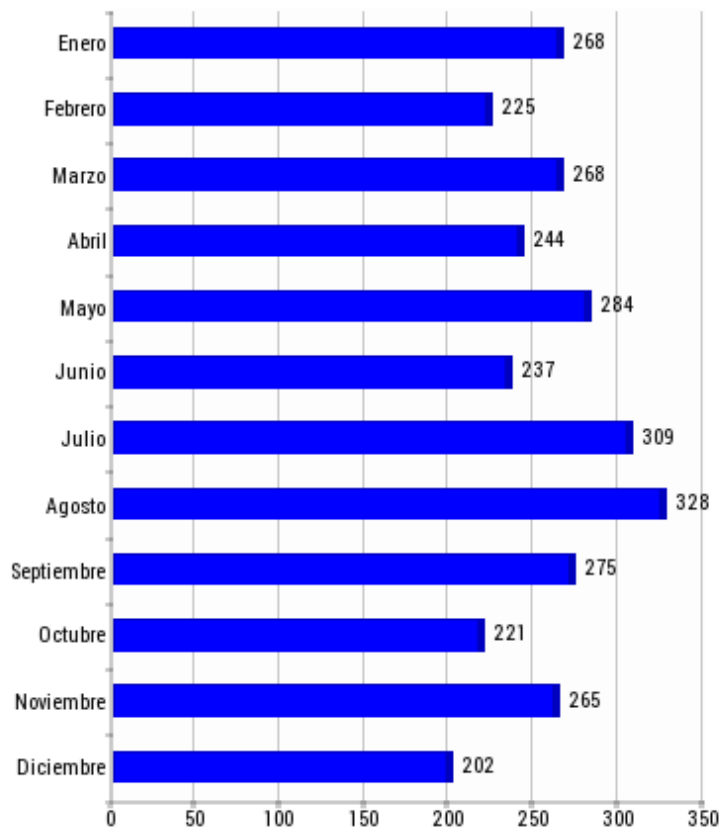

CONSORCIO PROVINCIAL DE BOMBEROS
MÁLAGA

Resumen de salidas por años acumulados

AÑOS: Todos

AÑO	CANTIDAD
2014	3.126
2015	3.025
2016	3.183
2017	3.795
2018	3.762
2019	3.542
2020	1.493
TOTAL SALIDAS	21.926

Resumen de salidas por meses

MES	CANTIDAD	
Enero	8.57%	268
Febrero	7.2%	225
Marzo	8.57%	268
Abril	7.81%	244
Mayo	9.09%	284
Junio	7.58%	237
Julio	9.88%	309
Agosto	10.49%	328
Septiembre	8.8%	275
Octubre	7.07%	221
Noviembre	8.48%	265
Diciembre	6.46%	202
TOTAL SALIDAS		3.126

Resumen de salidas por días

DIAS: Todos

DIA	CANTIDAD
Lunes	431
Martes	363
Miércoles	376
Jueves	413
Viernes	448
Sábado	489
Domingo	606
TOTAL SALIDAS	3.126

Resumen de salidas por horas

HORAS: Todas

TRAMO	CANTIDAD
00 a 01	117
01 a 02	70
02 a 03	55
03 a 04	52
04 a 05	50
05 a 06	37
06 a 07	39
07 a 08	61
08 a 09	85
09 a 10	120
10 a 11	139
11 a 12	169
12 a 13	197
13 a 14	207
14 a 15	174
15 a 16	159
16 a 17	169
17 a 18	161
18 a 19	183
19 a 20	188
20 a 21	204
21 a 22	199
22 a 23	164
23 a 00	127
TOTAL SALIDAS	3.126