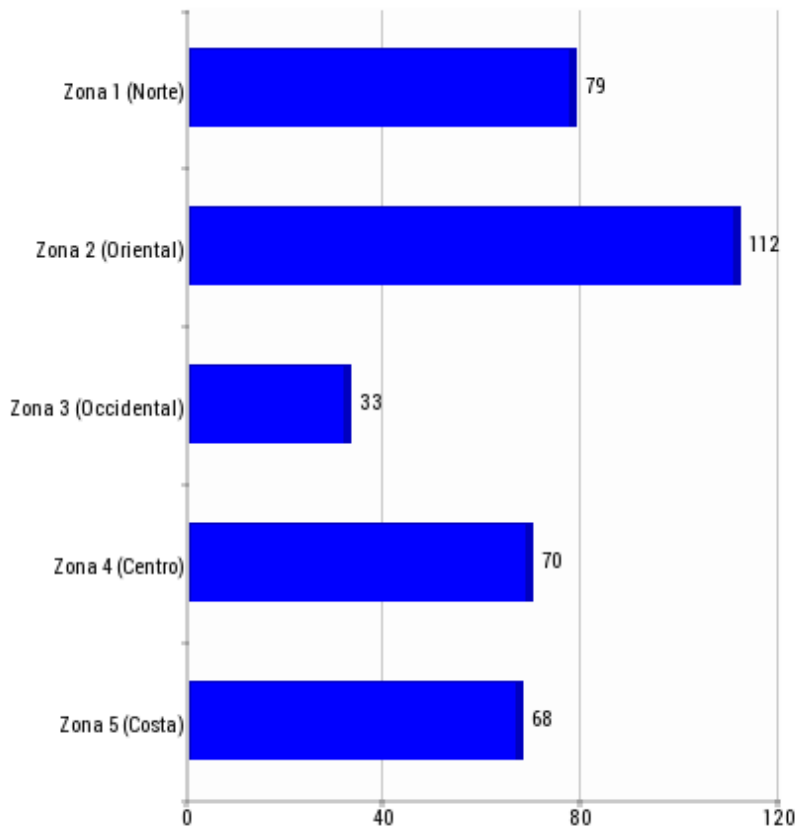

DIAS: Todos

DIA	CANTIDAD
Lunes	54
Martes	46
Miércoles	32
Jueves	41
Viernes	58
Sábado	62
Domingo	69
TOTAL SALIDAS	
	362

Resumen de salidas por horas

HORAS: Todas

TRAMO	CANTIDAD
00 a 01	15
01 a 02	14
02 a 03	11
03 a 04	4
04 a 05	8
05 a 06	7
06 a 07	8
07 a 08	7
08 a 09	12
09 a 10	22
10 a 11	11
11 a 12	19
12 a 13	17
13 a 14	19
14 a 15	18
15 a 16	23
16 a 17	20
17 a 18	15
18 a 19	19
19 a 20	18
20 a 21	22
21 a 22	25
22 a 23	12
23 a 00	16
TOTAL SALIDAS	362

CONSORCIO PROVINCIAL DE BOMBEROS
MÁLAGA

BOMBEROS CONSORCIO PROVINCIAL MÁLAGA

ESTADÍSTICAS

Salidas por tipología

TIPO	CANTIDAD
Anuladas/fallidas	20
Animales	22
Alarmas	2
Accidentes De Circulación	13
Derrumbamientos / Caídas	18
Falsas	23
Incendios	187
Incidencias Tráfico	2
Emergencia No Clasificada	2
Reten Preventivo	3
Rescate/salvamento	35
Asistencia Sanitaria	7
Anomalías Servicios Básicos	27
Seguridad Ciudadana	1
TOTAL	362

Resumen de salidas por zonas

ZONA	CANTIDAD	
Zona 1 (Norte)	21.82%	79
Zona 2 (Oriental)	30.94%	112
Zona 3 (Occidental)	9.12%	33
Zona 4 (Centro)	19.34%	70
Zona 5 (Costa)	18.78%	68
TOTAL SALIDAS		362

Resumen de salidas por Municipios

Municipio	CANTIDAD
Alameda	1
Alcaucín	3
Algarrobo	4
Algatocín	1
Alhaurín De La Torre	17
Alhaurín El Grande	8
Almogía	2
Alpandeire	1
Antequera	28
Archidona	6
Ardales	5
Arriate	2
Atajate	1
Benahavís	1
Benamargosa	1
Campillos	5
Casabermeja	3
Casarabonela	2
Casares	3
Cañete La Real	1
Colmenar	6
Cortes De La Frontera	1
Coín	18
Cuevas Bajas	3
Cuevas De San Marcos	3
Cártama	10
Cómpeta	1
Estepona	47
Frigiliana	2
Fuente De Piedra	3
Gaucín	2
Guaro	2
Humilladero	2
Igualeja	1
Iznate	1
Manilva	15
Marbella	1
Moclinejo	2
Mollina	7
Málaga	3
Nerja	11
Otros Municipios	1
Parauta	1
Pizarra	1
Rincón De La Victoria	23
Riogordo	4
Ronda	24