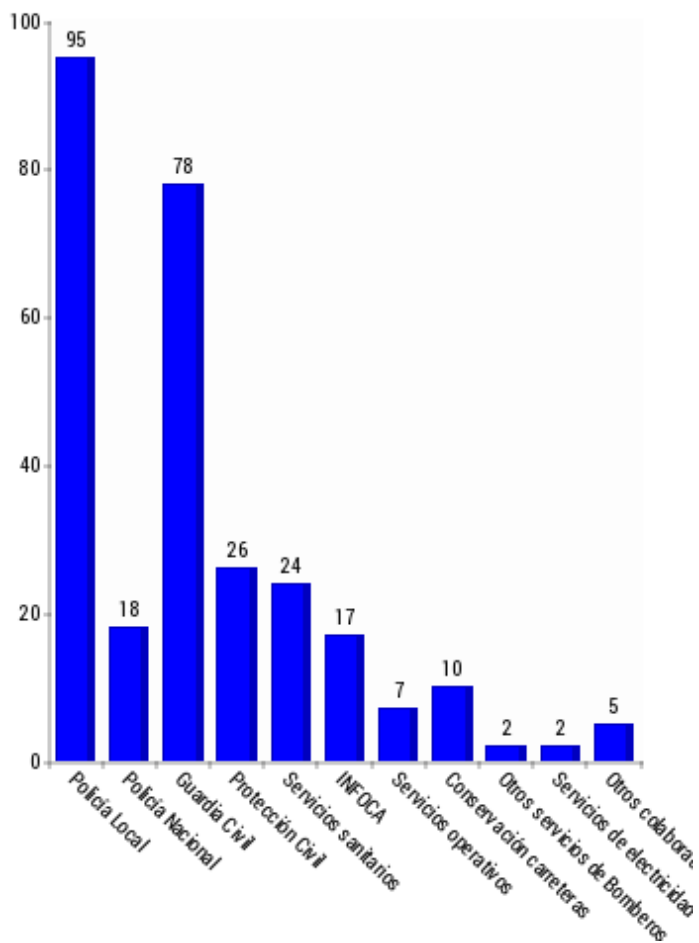

Resumen de salidas por otros servicios actuantes

SERVICIO	CANTIDAD
Policía Local	95
Policía Nacional	18
Guardia Civil	78
Protección Civil	26
Servicios sanitarios	24
INFOCA	17
Servicios operativos	7
Conservación carreteras	10
Otros servicios de Bomberos	2
Servicios de electricidad	2
Otros colaboradores	5
TOTAL	284