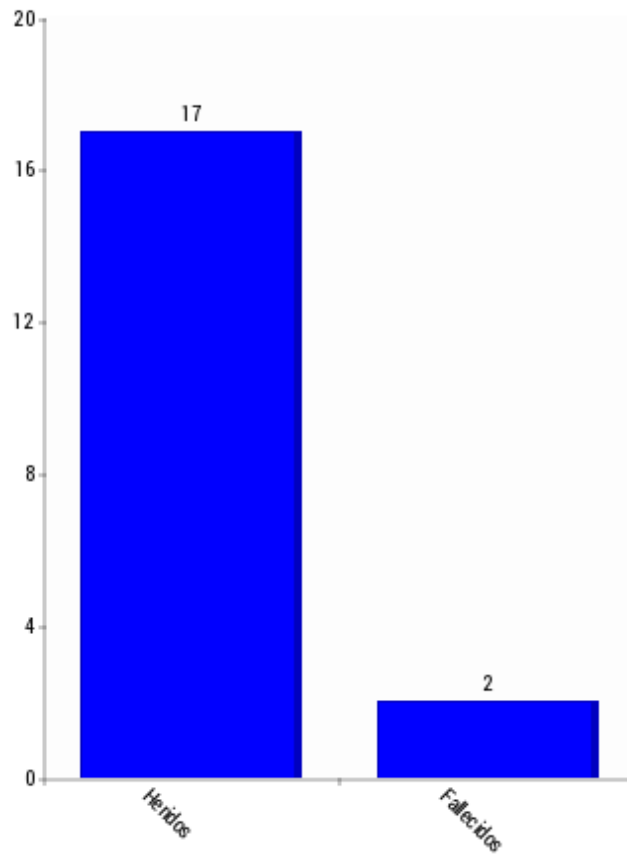

Resumen de salidas por daños personales

DAÑOS PERSONALES: Todos

TIPO	CANTIDAD
Heridos	17
Fallecidos	2
TOTAL SALIDAS	19