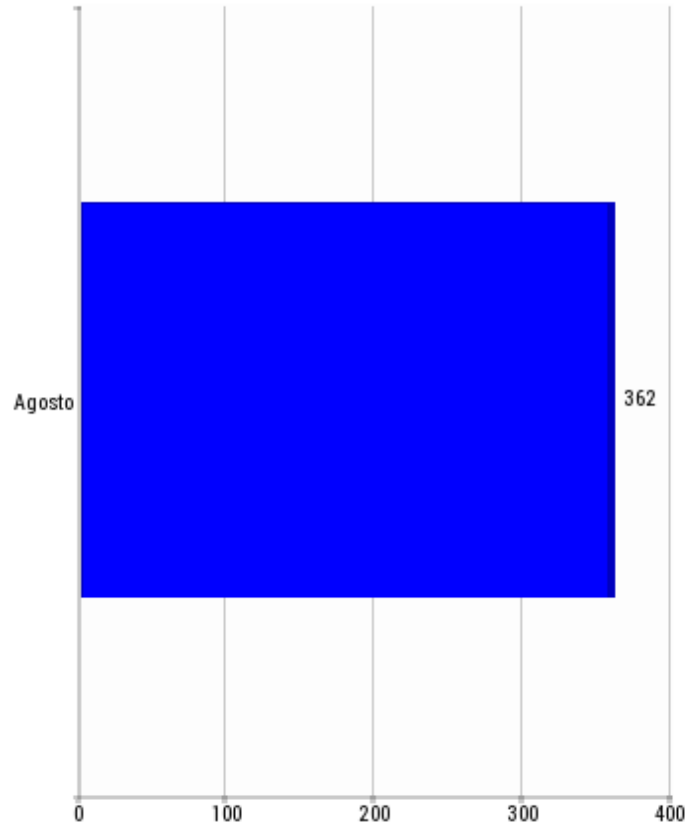

CONSORCIO PROVINCIAL DE BOMBEROS
MÁLAGA

BOMBEROS
CONSORCIO PROVINCIAL
MÁLAGA

ESTADÍSTICAS

FILTRADO DE SALIDAS SOLICITADO POR:

FECHAS: Desde 00:00:00 01/08/2020 hasta 23:59:59 31/08/2020

Resumen de salidas por años acumulados

AÑOS: Todos

AÑO	CANTIDAD
2014	328
2015	310
2016	337
2017	397
2018	401
2019	354
2020	362
TOTAL SALIDAS	2.489

Resumen de salidas por meses

MES	CANTIDAD
Agosto	100% 362
TOTAL SALIDAS	362

Resumen de salidas por días

DIAS: Todos

DIA	CANTIDAD
Lunes	54
Martes	46
Miércoles	32
Jueves	41
Viernes	58
Sábado	62
Domingo	69
TOTAL SALIDAS	
	362

Resumen de salidas por horas

HORAS: Todas

TRAMO	CANTIDAD
00 a 01	15
01 a 02	14
02 a 03	11
03 a 04	4
04 a 05	8
05 a 06	7
06 a 07	8
07 a 08	7
08 a 09	12
09 a 10	22
10 a 11	11
11 a 12	19
12 a 13	17
13 a 14	19
14 a 15	18
15 a 16	23
16 a 17	20
17 a 18	15
18 a 19	19
19 a 20	18
20 a 21	22
21 a 22	25
22 a 23	12
23 a 00	16
TOTAL SALIDAS	362