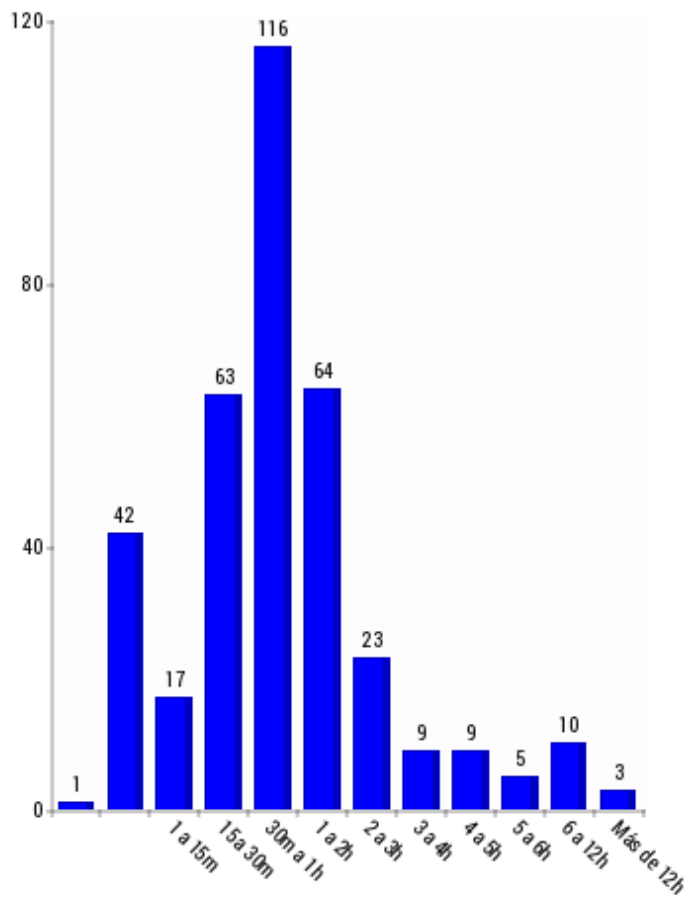

DIAS: Todos

DIA	CANTIDAD
Lunes	54
Martes	46
Miércoles	32
Jueves	41
Viernes	58
Sábado	62
Domingo	69
TOTAL SALIDAS	
	362

Resumen de salidas por horas

HORAS: Todas

TRAMO	CANTIDAD
00 a 01	15
01 a 02	14
02 a 03	11
03 a 04	4
04 a 05	8
05 a 06	7
06 a 07	8
07 a 08	7
08 a 09	12
09 a 10	22
10 a 11	11
11 a 12	19
12 a 13	17
13 a 14	19
14 a 15	18
15 a 16	23
16 a 17	20
17 a 18	15
18 a 19	19
19 a 20	18
20 a 21	22
21 a 22	25
22 a 23	12
23 a 00	16
TOTAL SALIDAS	362

CONSORCIO PROVINCIAL DE BOMBEROS
MÁLAGA

BOMBEROS CONSORCIO PROVINCIAL MÁLAGA

ESTADÍSTICAS

282	1
283	*5
287	2
288	4
289	3
TOTAL SALIDAS	862

Resumen de salidas por duración

DURACIÓN: Todas

DURACIÓN	CANTIDAD
Sin tiempos válidos	1
Sin tiempos	42
1 a 15m	17
15 a 30m	63
30m a 1h	116
1 a 2h	64
2 a 3h	23
3 a 4h	9
4 a 5h	9
5 a 6h	5
6 a 12h	10
Más de 12h	3
TOTAL SALIDAS	362