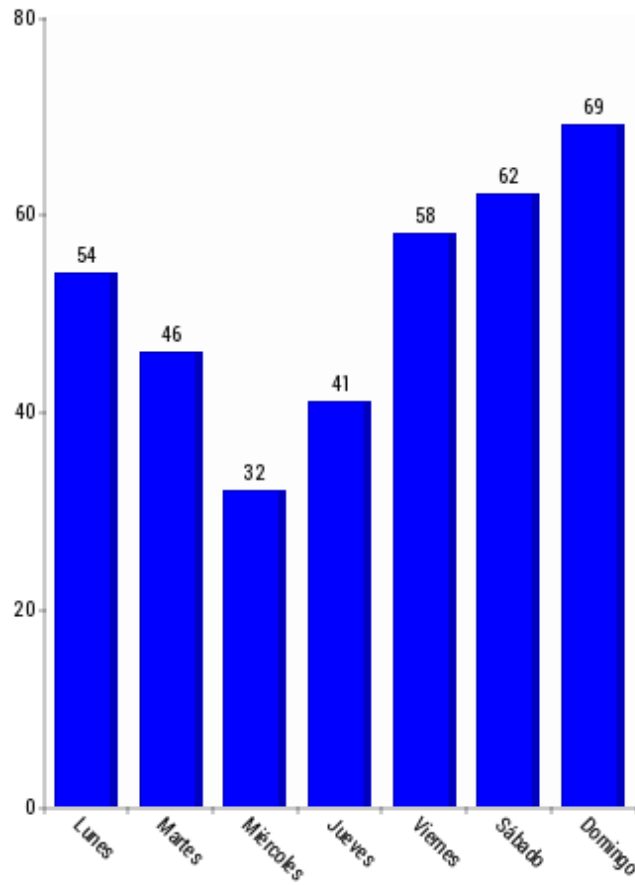

AÑOS: Todos

AÑO	CANTIDAD
2014	328
2015	310
2016	337
2017	397
2018	401
2019	354
2020	362
TOTAL SALIDAS	2.489

Resumen de salidas por meses

MES	CANTIDAD
Agosto	100% 362
TOTAL SALIDAS	362

Resumen de salidas por días

DIAS: Todos

DIA	CANTIDAD
Lunes	54
Martes	46
Miércoles	32
Jueves	41
Viernes	58
Sábado	62
Domingo	69
TOTAL SALIDAS	
	362

Resumen de salidas por horas

HORAS: Todas

TRAMO	CANTIDAD
00 a 01	15
01 a 02	14
02 a 03	11
03 a 04	4
04 a 05	8
05 a 06	7
06 a 07	8
07 a 08	7
08 a 09	12
09 a 10	22
10 a 11	11
11 a 12	19
12 a 13	17
13 a 14	19
14 a 15	18
15 a 16	23
16 a 17	20
17 a 18	15
18 a 19	19
19 a 20	18
20 a 21	22
21 a 22	25
22 a 23	12
23 a 00	16
TOTAL SALIDAS	362