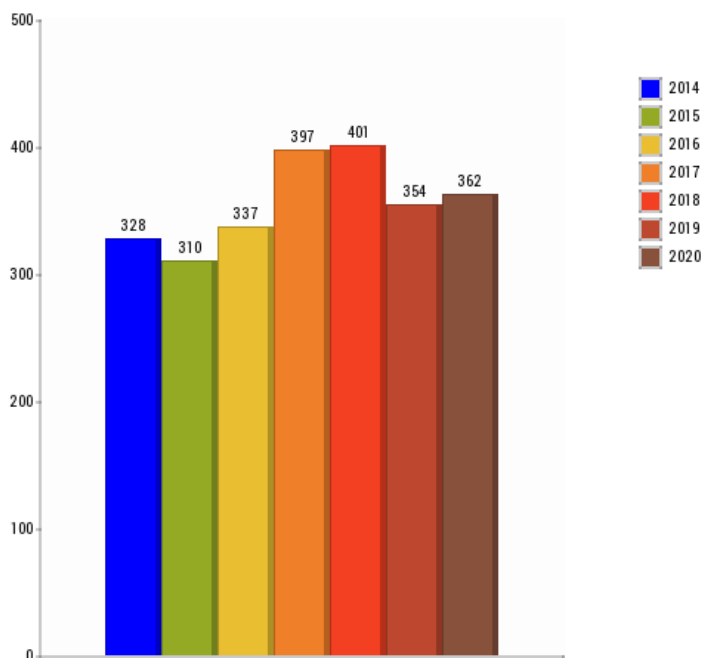

CONSORCIO PROVINCIAL DE BOMBEROS
MÁLAGA

BOMBEROS
CONSORCIO PROVINCIAL
MÁLAGA

ESTADÍSTICAS

FILTRADO DE SALIDAS SOLICITADO POR:

FECHAS: Desde 00:00:00 01/08/2020 hasta 23:59:59 31/08/2020

Resumen de salidas por años acumulados

AÑOS: Todos

AÑO	CANTIDAD
2014	328
2015	310
2016	337
2017	397
2018	401
2019	354
2020	362
TOTAL SALIDAS	2.489

Resumen de salidas por meses

MES	CANTIDAD
Agosto	100% 362
TOTAL SALIDAS	362

Resumen de salidas por días

DIAS: Todos

DIA	CANTIDAD
Lunes	54
Martes	46
Miércoles	32
Jueves	41
Viernes	58
Sábado	62
Domingo	69
TOTAL SALIDAS	
	362

Resumen de salidas por horas

HORAS: Todas

TRAMO	CANTIDAD
00 a 01	15
01 a 02	14
02 a 03	11
03 a 04	4
04 a 05	8
05 a 06	7
06 a 07	8
07 a 08	7
08 a 09	12
09 a 10	22
10 a 11	11
11 a 12	19
12 a 13	17
13 a 14	19
14 a 15	18
15 a 16	23
16 a 17	20
17 a 18	15
18 a 19	19
19 a 20	18
20 a 21	22
21 a 22	25
22 a 23	12
23 a 00	16
TOTAL SALIDAS	362