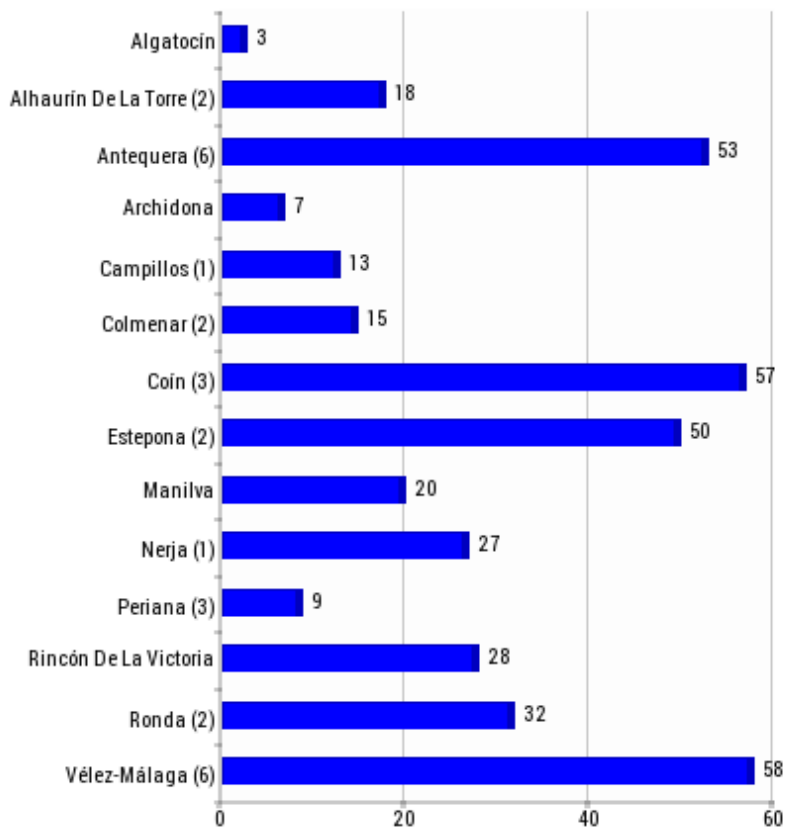

DIAS: Todos

DIA	CANTIDAD
Lunes	54
Martes	46
Miércoles	32
Jueves	41
Viernes	58
Sábado	62
Domingo	69
TOTAL SALIDAS	
	362

Resumen de salidas por horas

HORAS: Todas

TRAMO	CANTIDAD
00 a 01	15
01 a 02	14
02 a 03	11
03 a 04	4
04 a 05	8
05 a 06	7
06 a 07	8
07 a 08	7
08 a 09	12
09 a 10	22
10 a 11	11
11 a 12	19
12 a 13	17
13 a 14	19
14 a 15	18
15 a 16	23
16 a 17	20
17 a 18	15
18 a 19	19
19 a 20	18
20 a 21	22
21 a 22	25
22 a 23	12
23 a 00	16
TOTAL SALIDAS	362

Municipio	CANTIDAD
Alameda	1
Alcaucín	3
Algarrobo	4
Algatocín	1
Alhaurín De La Torre	17
Alhaurín El Grande	8
Almogía	2
Alpandeire	1
Antequera	28
Archidona	6
Ardales	5
Arriate	2
Atajate	1
Benahavís	1
Benamargosa	1
Campillos	5
Casabermeja	3
Casarabonela	2
Casares	3
Cañete La Real	1
Colmenar	6
Cortes De La Frontera	1
Coín	18
Cuevas Bajas	3
Cuevas De San Marcos	3
Cártama	10
Cómpeta	1
Estepona	47
Frigiliana	2
Fuente De Piedra	3
Gaucín	2
Guaro	2
Humilladero	2
Igualeja	1
Iznate	1
Manilva	15
Marbella	1
Moclinejo	2
Mollina	7
Málaga	3
Nerja	11
Otros Municipios	1
Parauta	1
Pizarra	1
Rincón De La Victoria	23
Riogordo	4
Ronda	24

CONSORCIO PROVINCIAL DE BOMBEROS
MÁLAGA

BOMBEROS CONSORCIO PROVINCIAL MÁLAGA

ESTADÍSTICAS

Sayalonga	2
Sierra De Yeguas	1
Teba	1
Tolox	3
Torrox	11
Totalán	1
Villanueva De La Concepción	2
Viñuela	5
Vélez-Málaga	43
Yunquera	1
Álora	1
Árchez	1
TOTAL SALIDAS	362

Resumen de salidas por Parques

PARQUE	PRINCIPAL	ACTIVADO	TOTAL
Algatocín	3	0	3
Alhaurín De La Torre	16	2	18
Antequera	47	6	53
Archidona	7	0	7
Campillos	12	1	13
Colmenar	13	2	15
Coín	54	3	57
Estepona	48	2	50
Manilva	20	0	20
Nerja	26	1	27
Periana	6	3	9
Rincón De La Victoria	28	0	28
Ronda	30	2	32
Vélez-Málaga	52	6	58
TOTALES	362	28	390