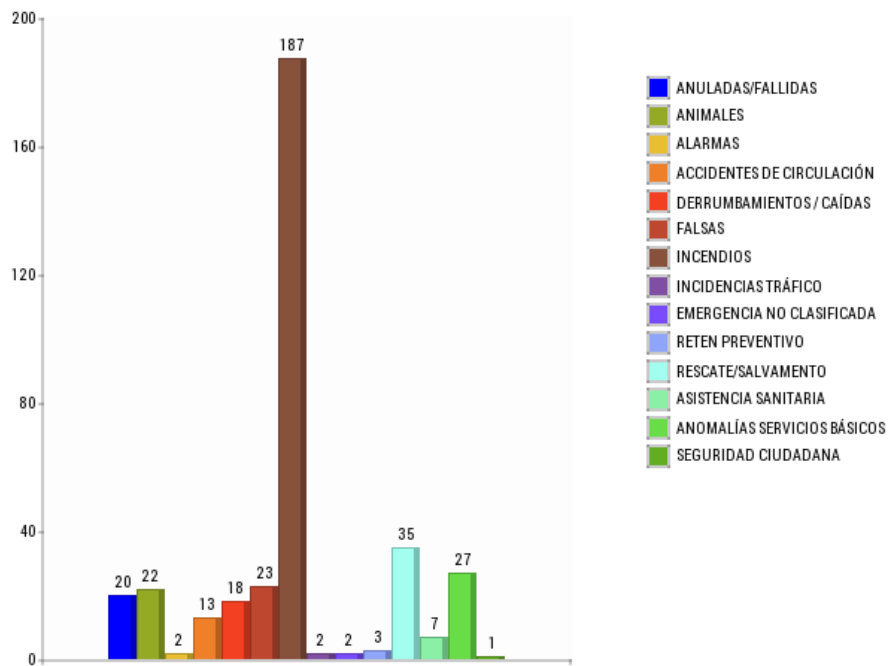

DIAS: Todos

DIA	CANTIDAD
Lunes	54
Martes	46
Miércoles	32
Jueves	41
Viernes	58
Sábado	62
Domingo	69
TOTAL SALIDAS	
	362

Resumen de salidas por horas

HORAS: Todas

TRAMO	CANTIDAD
00 a 01	15
01 a 02	14
02 a 03	11
03 a 04	4
04 a 05	8
05 a 06	7
06 a 07	8
07 a 08	7
08 a 09	12
09 a 10	22
10 a 11	11
11 a 12	19
12 a 13	17
13 a 14	19
14 a 15	18
15 a 16	23
16 a 17	20
17 a 18	15
18 a 19	19
19 a 20	18
20 a 21	22
21 a 22	25
22 a 23	12
23 a 00	16
TOTAL SALIDAS	362

CONSORCIO PROVINCIAL DE BOMBEROS
MÁLAGA

BOMBEROS CONSORCIO PROVINCIAL MÁLAGA

ESTADÍSTICAS

Salidas por tipología

TIPO	CANTIDAD
Anuladas/fallidas	20
Animales	22
Alarmas	2
Accidentes De Circulación	13
Derrumbamientos / Caídas	18
Falsas	23
Incendios	187
Incidencias Tráfico	2
Emergencia No Clasificada	2
Reten Preventivo	3
Rescate/salvamento	35
Asistencia Sanitaria	7
Anomalías Servicios Básicos	27
Seguridad Ciudadana	1
TOTAL	362

Resumen de salidas por zonas

ZONA	CANTIDAD	
Zona 1 (Norte)	21.82%	79
Zona 2 (Oriental)	30.94%	112
Zona 3 (Occidental)	9.12%	33
Zona 4 (Centro)	19.34%	70
Zona 5 (Costa)	18.78%	68
TOTAL SALIDAS		362

Resumen de salidas por Municipios

Municipio	CANTIDAD
Alameda	1
Alcaucín	3
Algarrobo	4
Algatocín	1
Alhaurín De La Torre	17
Alhaurín El Grande	8
Almogía	2
Alpandeire	1
Antequera	28
Archidona	6
Ardales	5
Arriate	2
Atajate	1
Benahavís	1
Benamargosa	1
Campillos	5
Casabermeja	3
Casarabonela	2
Casares	3
Cañete La Real	1
Colmenar	6
Cortes De La Frontera	1
Coín	18
Cuevas Bajas	3
Cuevas De San Marcos	3
Cártama	10
Cómpeta	1
Estepona	47
Frigiliana	2
Fuente De Piedra	3
Gaucín	2
Guaro	2
Humilladero	2
Igualeja	1
Iznate	1
Manilva	15
Marbella	1
Moclinejo	2
Mollina	7
Málaga	3
Nerja	11
Otros Municipios	1
Parauta	1
Pizarra	1
Rincón De La Victoria	23
Riogordo	4
Ronda	24