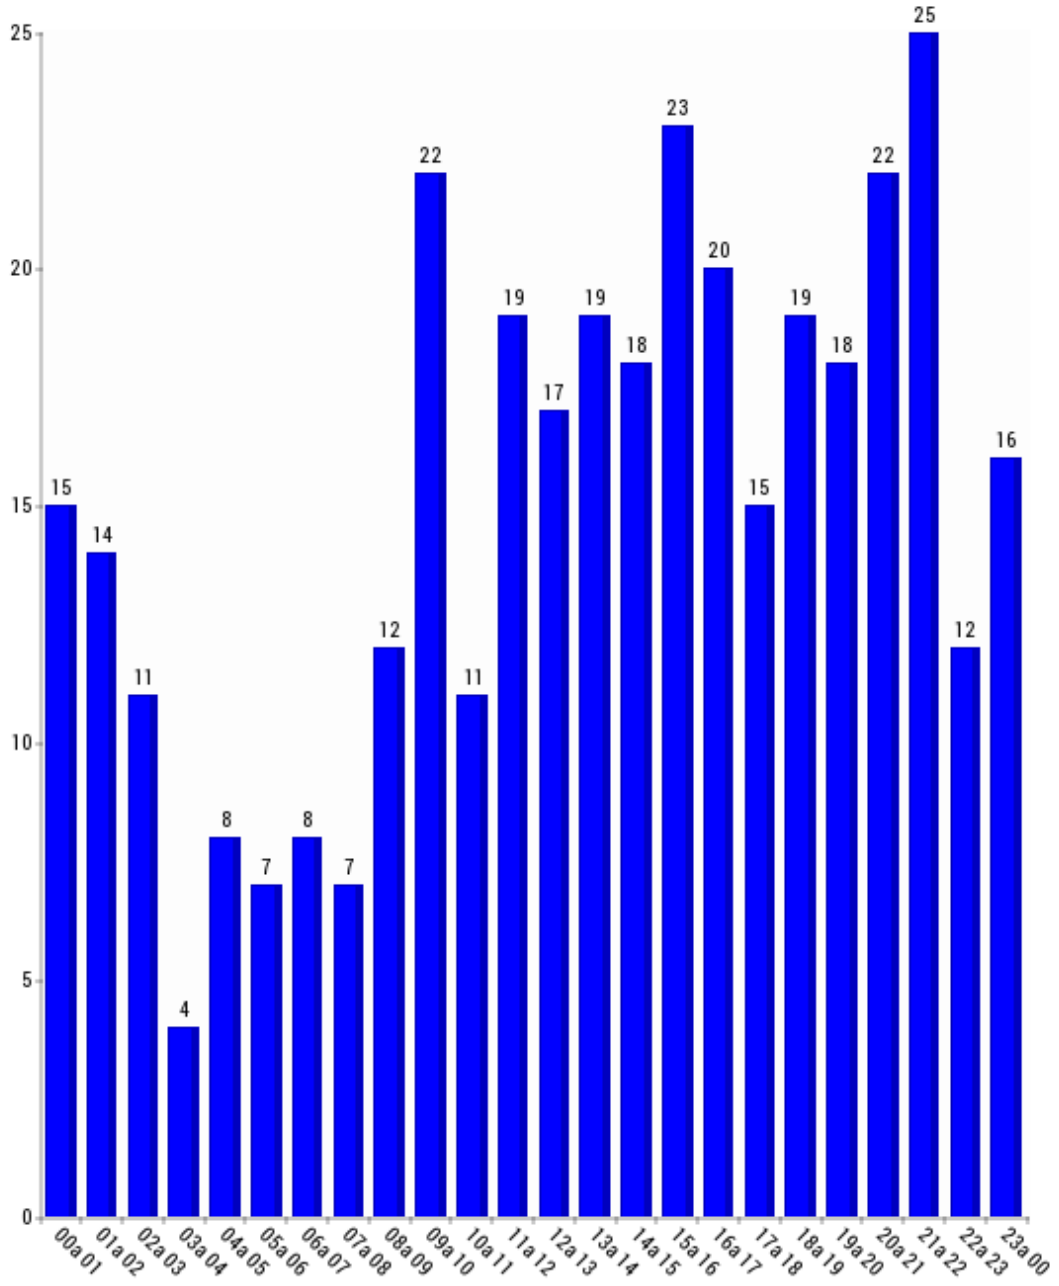

CONSORCIO PROVINCIAL DE BOMBEROS
MÁLAGA

BOMBEROS CONSORCIO PROVINCIAL MÁLAGA

ESTADÍSTICAS

Salidas por tipología

TIPO	CANTIDAD
Anuladas/fallidas	20
Animales	22
Alarmas	2
Accidentes De Circulación	13
Derrumbamientos / Caídas	18
Falsas	23
Incendios	187
Incidencias Tráfico	2
Emergencia No Clasificada	2
Reten Preventivo	3
Rescate/salvamento	35
Asistencia Sanitaria	7
Anomalías Servicios Básicos	27
Seguridad Ciudadana	1
TOTAL	362