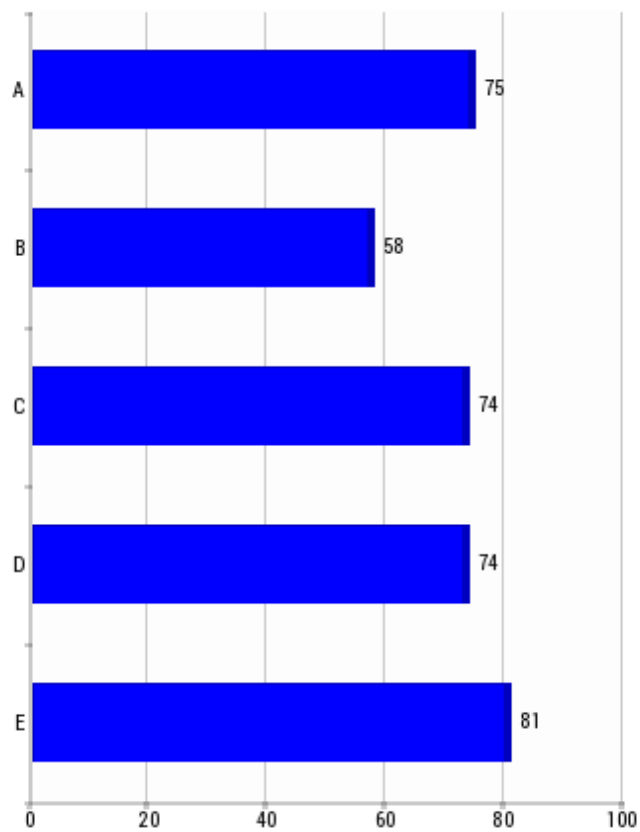

Resumen de salidas por Turnos/Grupos

TURNO	CANTIDAD
A	75
B	58
C	74
D	74
E	81
TOTAL SALIDAS	362