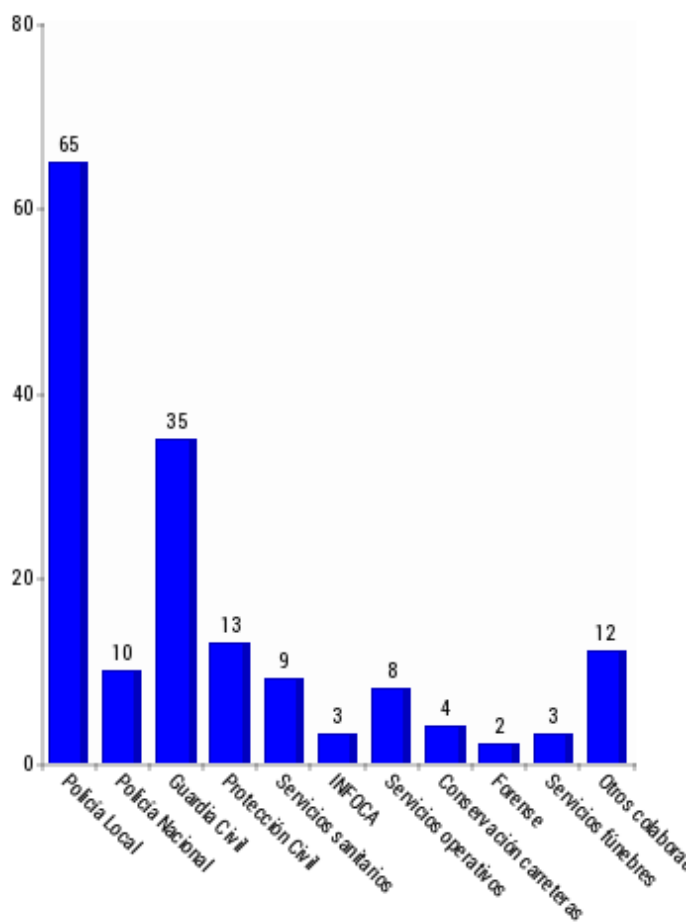

Resumen de salidas por otros servicios actuantes

SERVICIO	CANTIDAD
Policía Local	65
Policía Nacional	10
Guardia Civil	35
Protección Civil	13
Servicios sanitarios	9
INFOCA	3
Servicios operativos	8
Conservación carreteras	4
Forense	2
Servicios fúnebres	3
Otros colaboradores	12
TOTAL	164