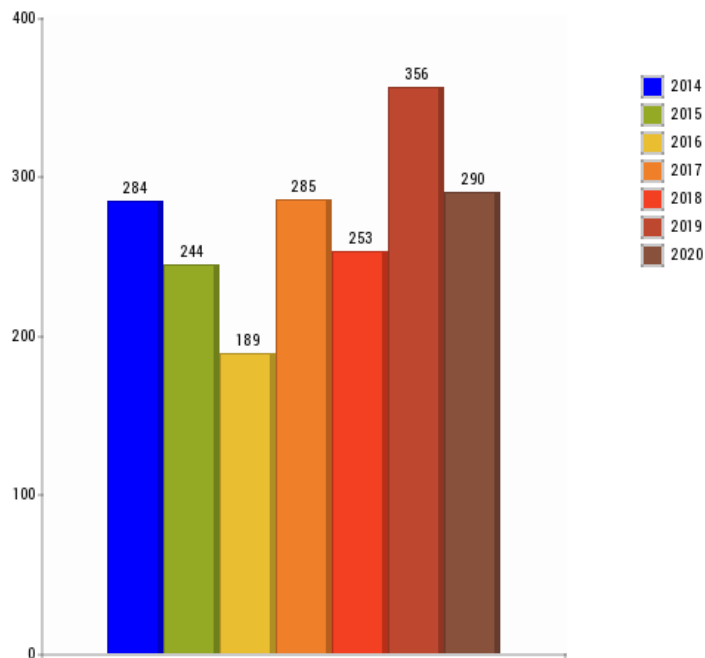

CONSORCIO PROVINCIAL DE BOMBEROS  
MÁLAGA

**BOMBEROS**  
CONSORCIO PROVINCIAL  
MÁLAGA

**ESTADÍSTICAS**

**FILTRADO DE SALIDAS SOLICITADO POR:**

**FECHAS:** Desde 00:00:00 01/05/2020 hasta 23:59:59 31/05/2020

**Resumen de salidas por años acumulados**

AÑOS: Todos

AÑO	CANTIDAD
2014	284
2015	244
2016	189
2017	285
2018	253
2019	356
2020	290
<b>TOTAL SALIDAS</b>	<b>1.901</b>