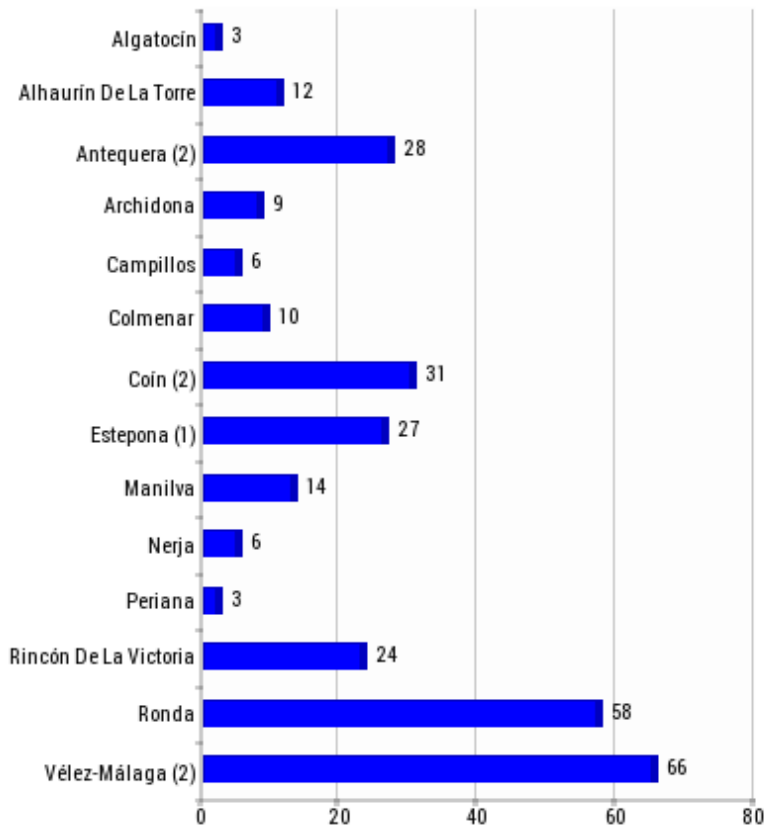

### Resumen de salidas por Municipios

Municipio	CANTIDAD
Alcaucín	1
Alfarnatejo	1
Algarrobo	2
Alhaurín De La Torre	13
Alhaurín El Grande	4
Almogía	1
Antequera	18
Archidona	4
Arriate	6
Benaoján	2
Benarrabá	1
Borge (El)	1
Burgo (El)	1
Campillos	8
Canillas De Aceituno	4
Canillas De Albaida	3
Casabermeja	3
Casarabonela	1
Casares	6
Colmenar	2
Comares	1
Cortes De La Frontera	2
Coín	14
Cuevas De San Marcos	1
Cuevas Del Becerro	1
Cártama	2
Cómpeta	1
Cútar	1
Estepona	26
Frigiliana	2
Fuente De Piedra	3
Gaucín	3
Genalguacil	1
Igualeja	2
Iznate	3
Jimera De Líbar	1
Jubrique	1
Júzcar	1
Macharaviaya	1
Manilva	8
Moclinejo	8
Monda	2
Montejaque	1
Málaga	2
Nerja	2
Pizarra	2
Rincón De La Victoria	18

## BOMBEROS CONSORCIO PROVINCIAL MÁLAGA

## ESTADÍSTICAS

Riogordo	2
Ronda	35
Serrato	1
Teba	1
Torrox	2
Valle De Abdalajís	1
Villanueva De Algaidas	3
Villanueva De Tapia	1
Villanueva Del Trabuco	1
Viñuela	1
Vélez-Málaga	38
Yunquera	2
Álora	1
Árchez	9
<b>TOTAL SALIDAS</b>	<b>290</b>

### Resumen de salidas por Parques

PARQUE	PRINCIPAL	ACTIVADO	TOTAL
Algatocín	3	0	3
Alhaurín De La Torre	12	0	12
Antequera	26	2	28
Archidona	9	0	9
Campillos	6	0	6
Colmenar	10	0	10
Coín	29	2	31
Estepona	26	1	27
Manilva	14	0	14
Nerja	6	0	6
Periana	3	0	3
Rincón De La Victoria	24	0	24
Ronda	58	0	58
Vélez-Málaga	64	2	66
<b>TOTALES</b>	<b>290</b>	<b>7</b>	<b>297</b>