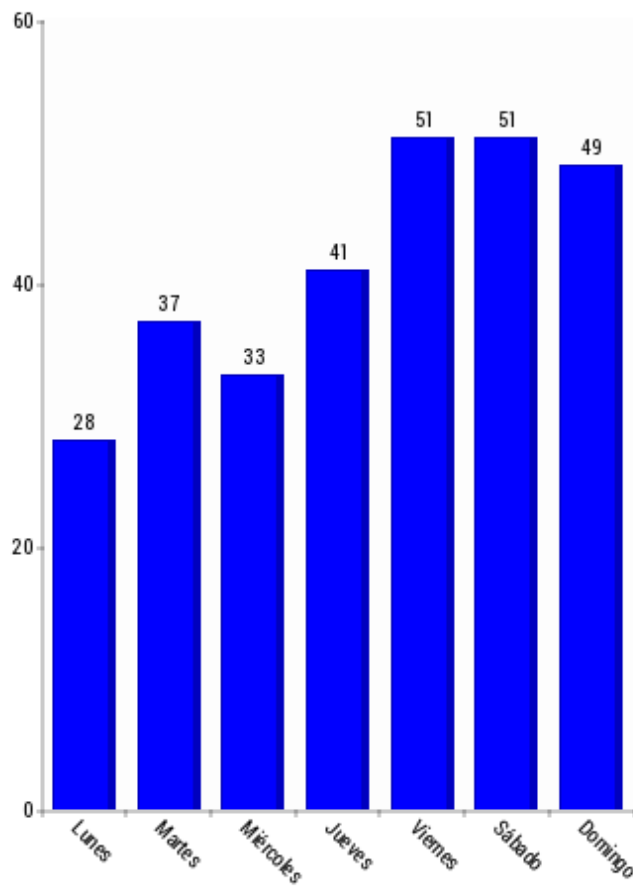

**Resumen de salidas por años acumulados**

AÑOS: Todos

AÑO	CANTIDAD
2014	284
2015	244
2016	189
2017	285
2018	253
2019	356
2020	290
<b>TOTAL SALIDAS</b>	<b>1.901</b>

### Resumen de salidas por meses

MES	CANTIDAD
Mayo	100% 290
<b>TOTAL SALIDAS</b>	<b>290</b>

### Resumen de salidas por días

DIAS: Todos

DIA	CANTIDAD
Lunes	28
Martes	37
Miércoles	33
Jueves	41
Viernes	51
Sábado	51
Domingo	49
<b>TOTAL SALIDAS</b>	
	<b>290</b>