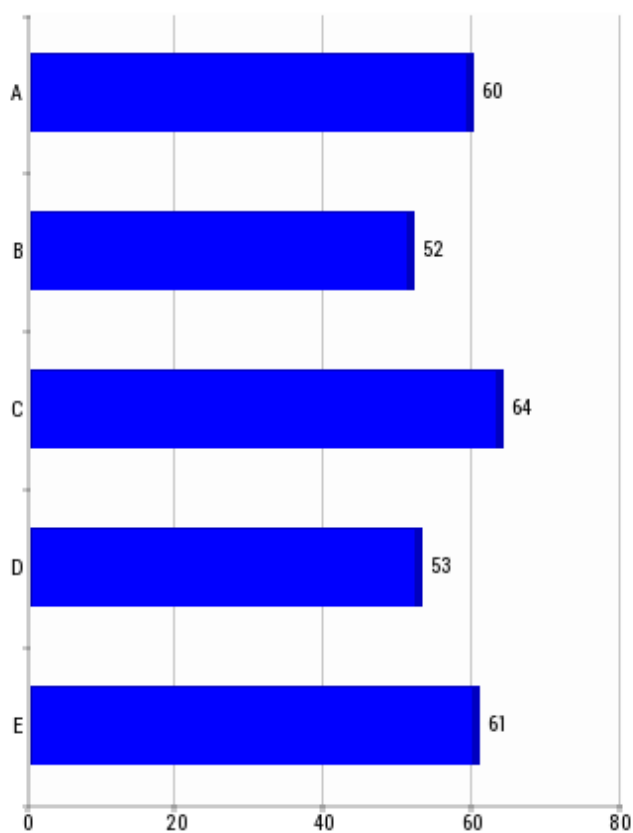

Resumen de salidas por Turnos/Grupos

TURNO	CANTIDAD
A	60
B	52
C	64
D	53
E	61
TOTAL SALIDAS	290