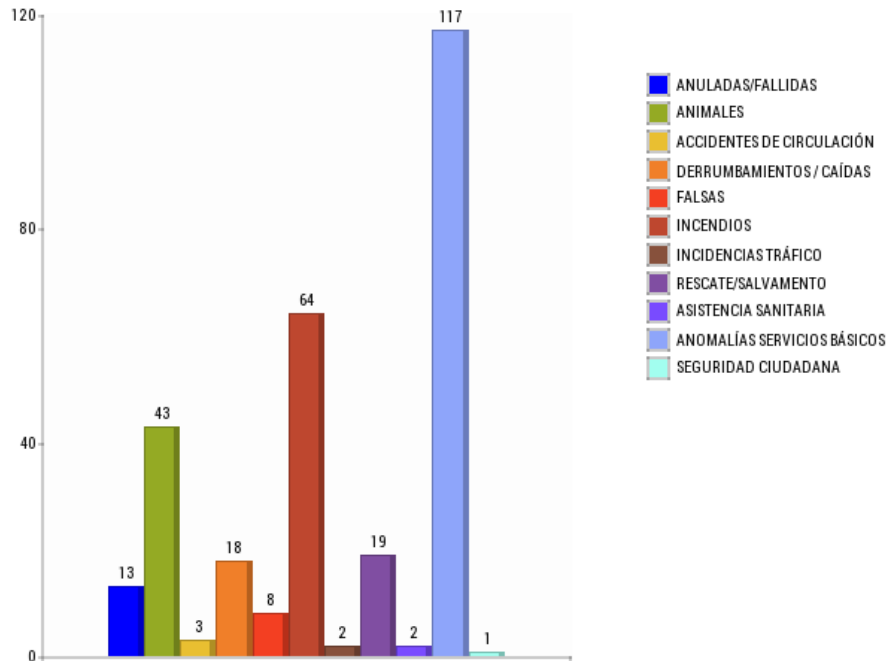

Salidas por tipología

TIPO	CANTIDAD
Anuladas/fallidas	13
Animales	43
Accidentes De Circulación	3
Derrumbamientos / Caídas	18
Falsas	8
Incendios	64
Incidencias Tráfico	2
Rescate/salvamento	19
Asistencia Sanitaria	2
Anomalías Servicios Básicos	117
Seguridad Ciudadana	1
TOTAL	290