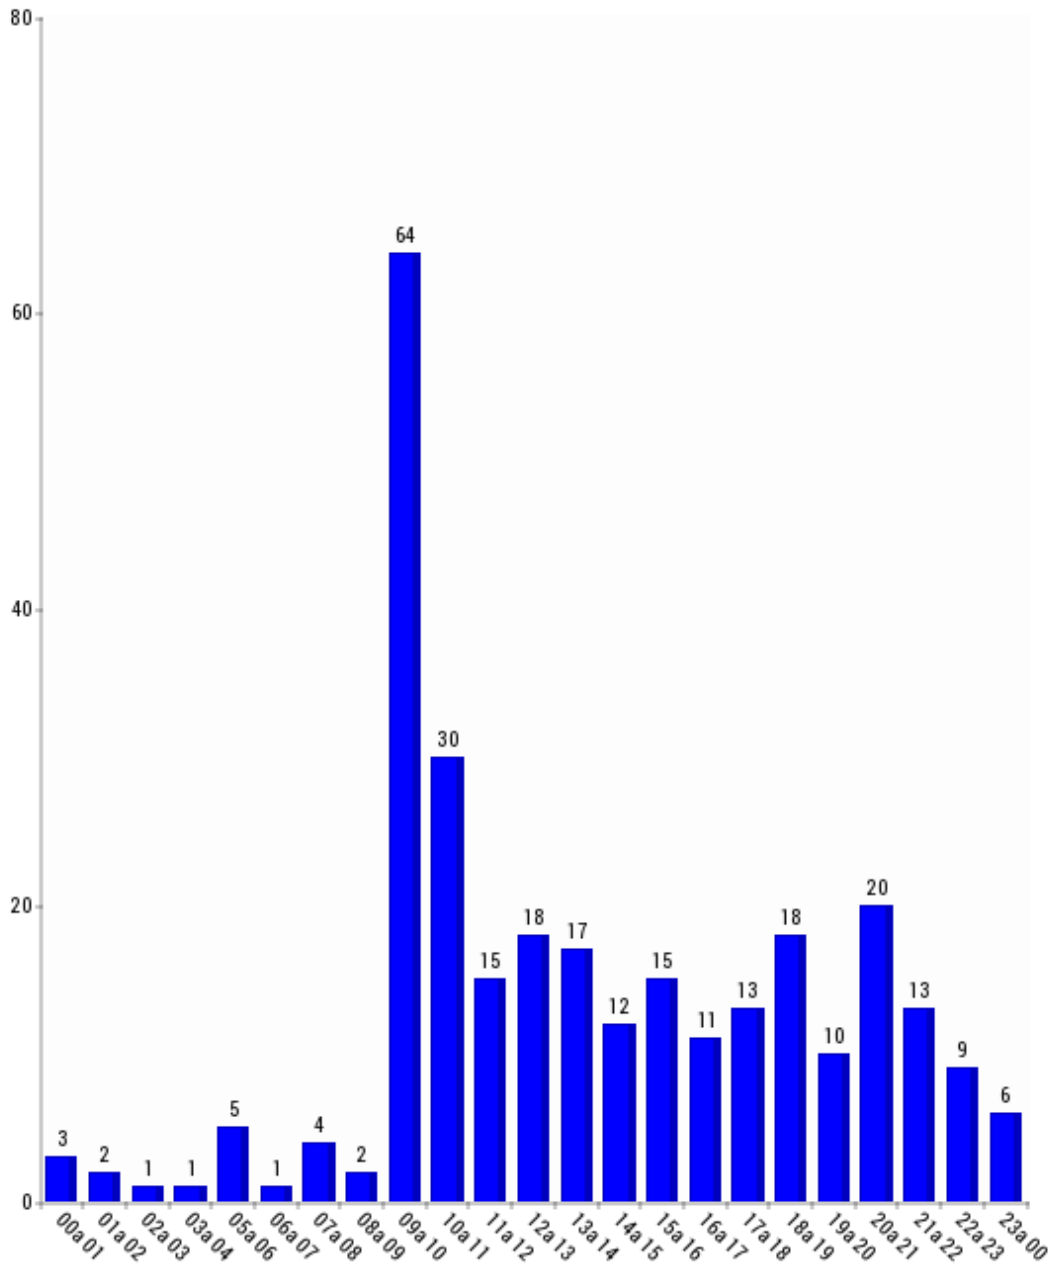

CONSORCIO PROVINCIAL DE BOMBEROS
MÁLAGA

BOMBEROS CONSORCIO PROVINCIAL MÁLAGA

ESTADÍSTICAS

Salidas por tipología

TIPO	CANTIDAD
Anuladas/fallidas	13
Animales	43
Accidentes De Circulación	3
Derrumbamientos / Caídas	18
Falsas	8
Incendios	64
Incidencias Tráfico	2
Rescate/salvamento	19
Asistencia Sanitaria	2
Anomalías Servicios Básicos	117
Seguridad Ciudadana	1
TOTAL	290