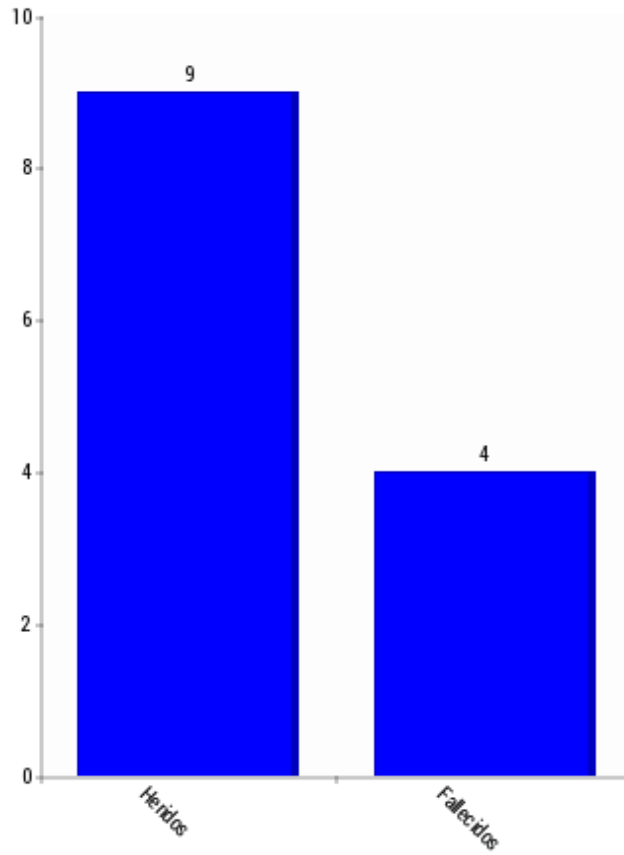

Resumen de salidas por daños personales

DAÑOS PERSONALES: Todos

TIPO	CANTIDAD
Heridos	9
Fallecidos	4
TOTAL SALIDAS	13